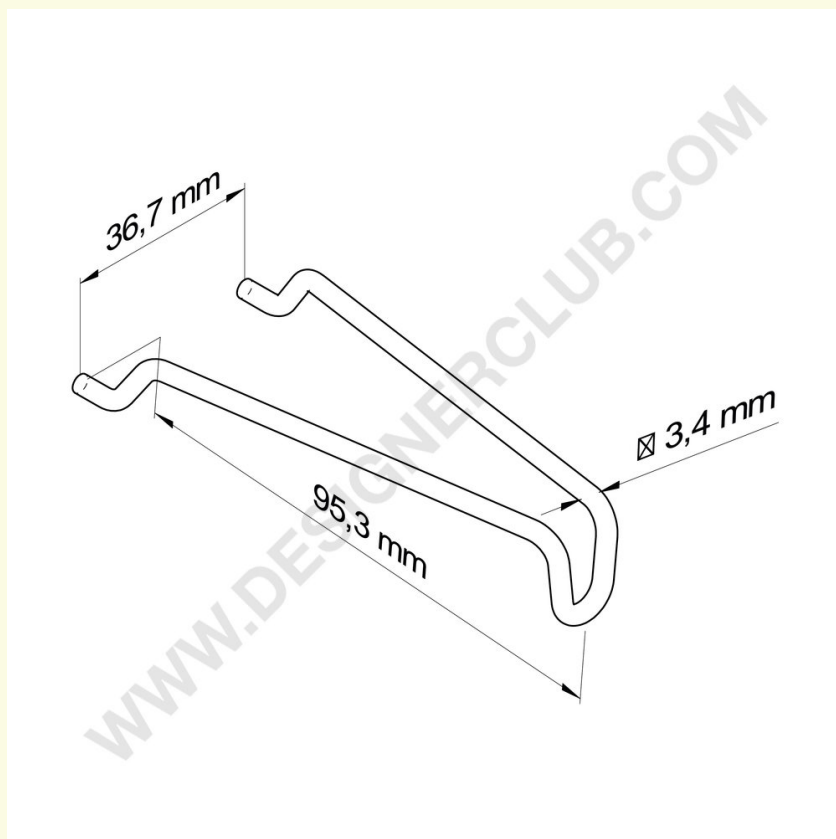

## Scheda prodotto

**REF: 121 899**  
**Broche (gancio) supporto per strisce merchandising**

Broche (gancio) in metallo per ripiani con fori, ideale per appendere strisce merchandising.

Portata fino a 11 kg, lunghezza 95,3 mm.