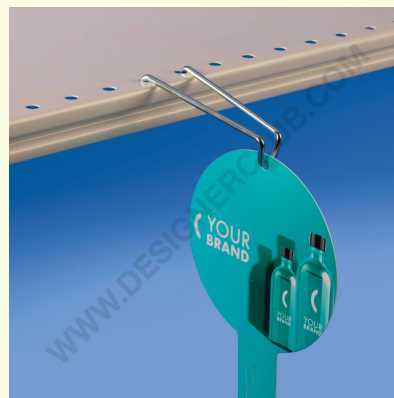

## Scheda prodotto

**REF: 121 899**  
**Broche (gancio) supporto per strisce merchandising**

Broche (gancio) in metallo per ripiani con fori, ideale per appendere strisce merchandising.

Portata fino a 11 kg, lunghezza 95,3 mm.