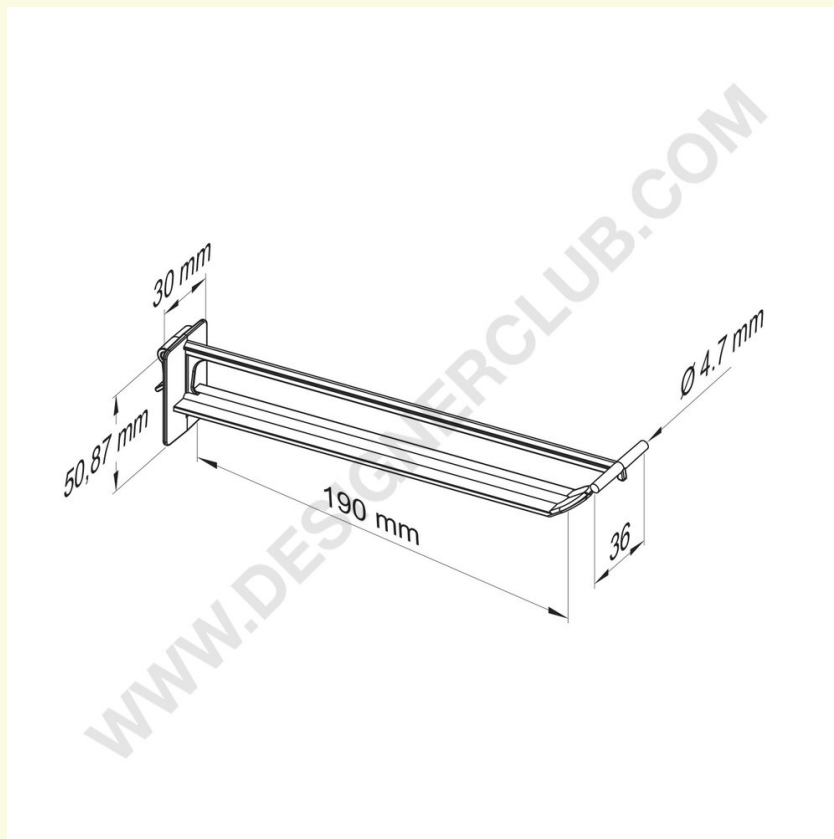

Scheda prodotto

REF: 145 076

Broche (gancio) in plastica universale larga con supporto porta prezzi - nera lungh. mm. 190

Broche (gancio) universale larga con supporto porta prezzi in plastica nera mm. 190.
Da utilizzare con il porta prezzi con intaglio centrale ref. 431 640.