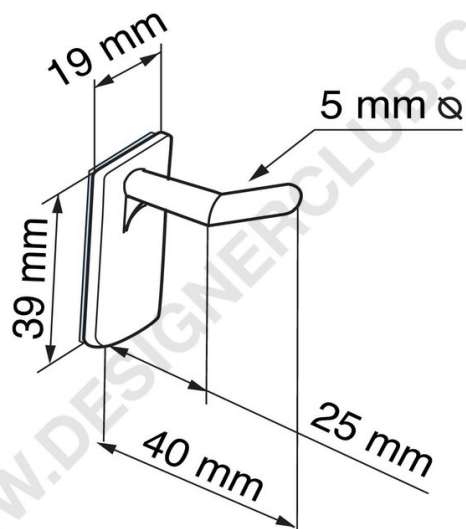

Scheda prodotto

REF: 112 595

Broche (gancio) singola adesiva nera lungh. mm. 25

Broche (gancio) singola adesiva in plastica mm. 25.

+39 0332 455 360 www.designerclub.com commerciale@designerclub.com
Designer Club S.R.L. Via 2 Giugno 28, 21022, Azzate (VA) , Italy