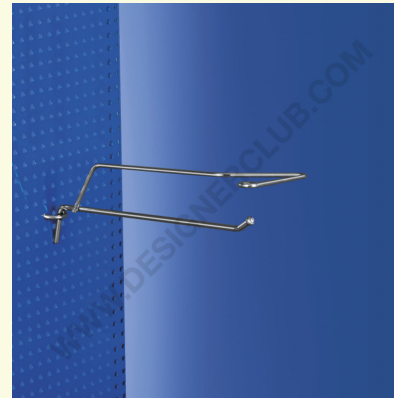

## Scheda prodotto

**REF: 111 740**

**Broche (gancio) singola agg corna toro con asta porta prezzo mm. 200**

Broche (gancio) singola in metallo con aggancio a corna di toro per pannelli forati con asta porta prezzo mm. 200 - interasse mm. 25.