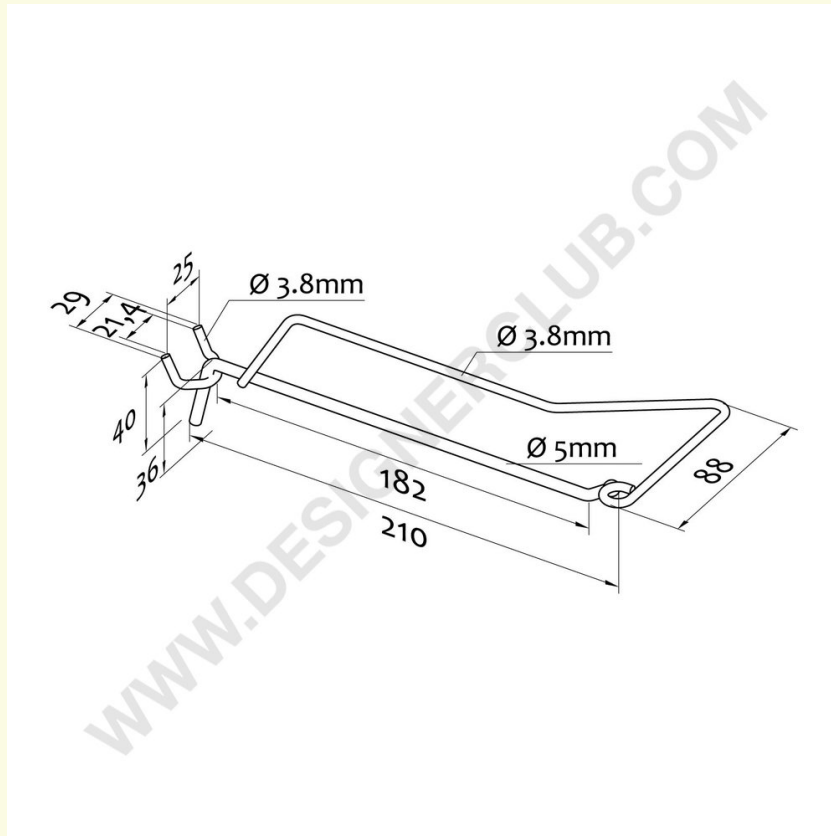

## Scheda prodotto

**REF: 111 740**

**Broche (gancio) singola agg corna toro con asta porta prezzo mm. 200**

Broche (gancio) singola in metallo con aggancio a corna di toro per pannelli forati con asta porta prezzo mm. 200 - interasse mm. 25.