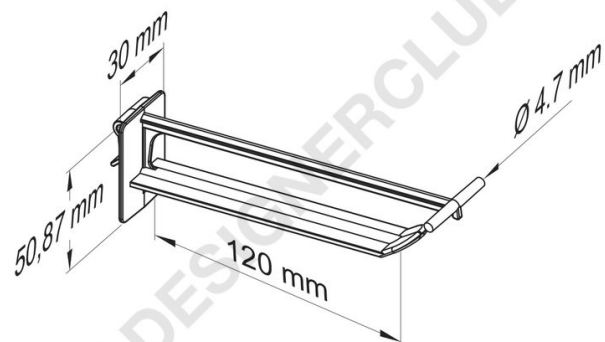

Scheda prodotto

REF: 145 073

Broche (gancio) in plastica universale larga con supporto porta prezzi - nera lungh. mm. 120

Broche (gancio) universale larga con supporto porta prezzi in plastica nera mm. 120.
Da utilizzare con il porta prezzi con intaglio centrale ref. 431 640.