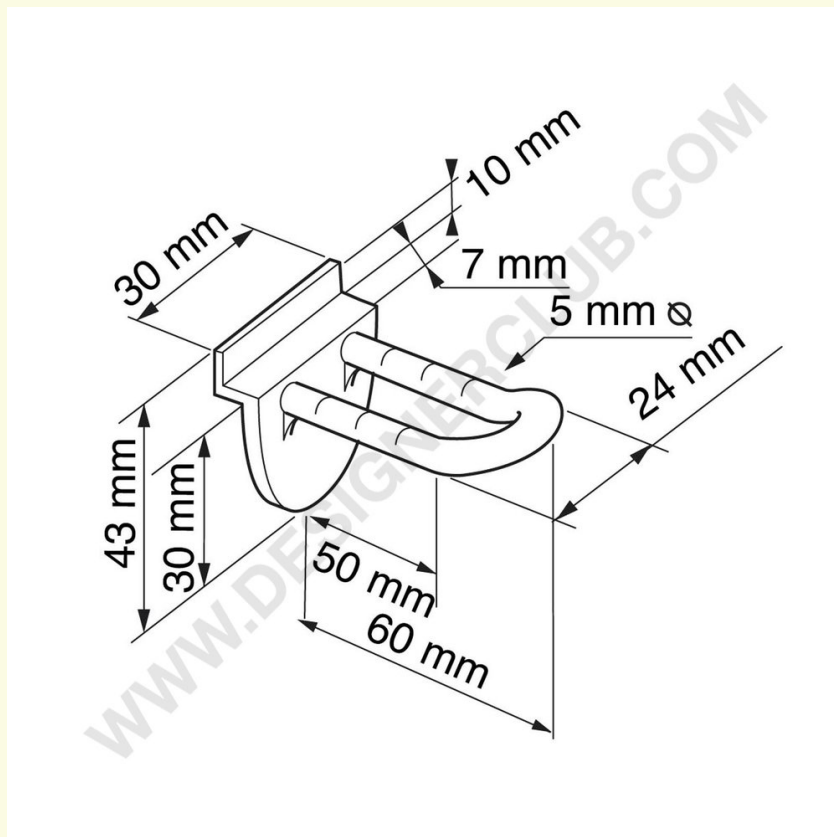

Scheda prodotto

REF: 112 560

Broche (gancio) doppia bianca in plastica per dogati lunghezza mm. 50

Broche (gancio) doppia per dogati in plastica bianca mm. 50.

Colore nero: ref. 112 570.

Colore trasparente: ref. 113 175.