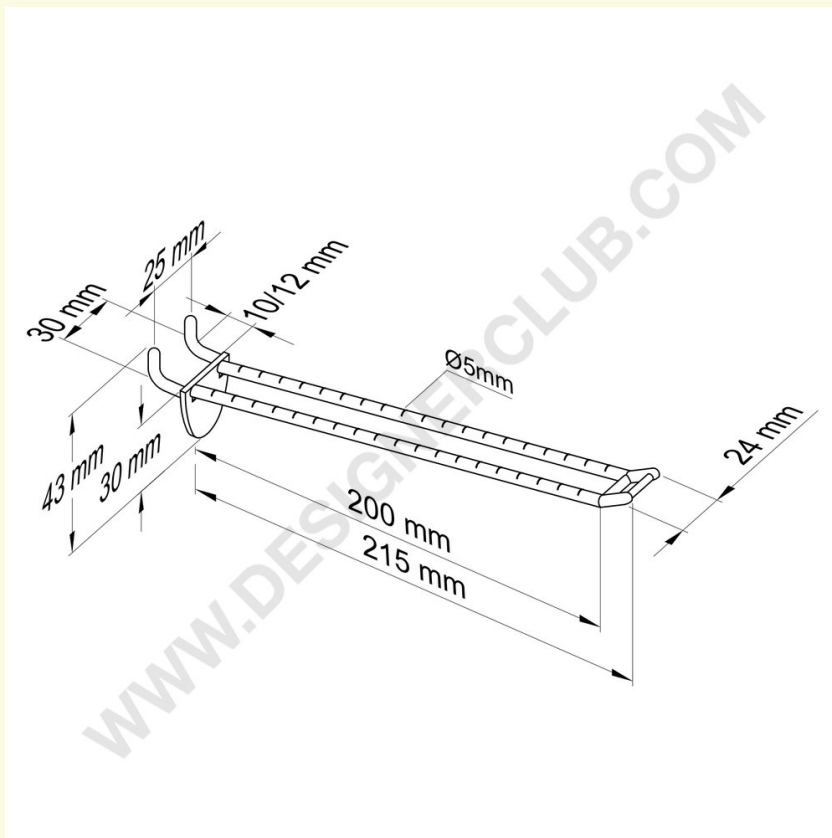

Scheda prodotto

REF: 144 023

Broche (gancio) doppia trasparente per pannelli alveolari spessore mm. 10-12, p. e. corto, lungh. mm. 200

Broche (gancio) doppia in plastica trasparente per pannelli alveolari spessore mm. 10-12 con aggancio porta etichette corto mm. 200.