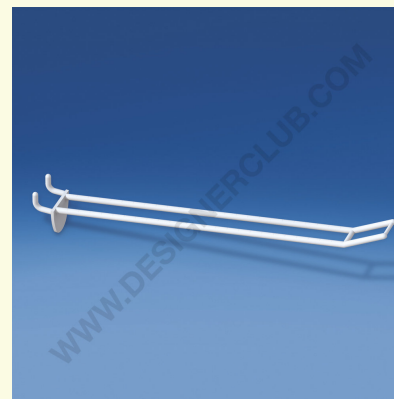

Scheda prodotto

REF: 144 104

Broche (gancio) doppia bianca per pannelli alveolari spessore mm. 10-12, p. e. lungo, lungh. mm. 250

Broche (gancio) doppia in plastica bianca per pannelli alveolari spessore mm. 10-12 con aggancio porta etichette lungo mm. 250.

Colore nero ref. 144 114.

Colore trasparente ref. 144 124.

+39 0332 455 360

www.designerclub.com

commerciale@designerclub.com

Designer Club S.R.L. Via 2 Giugno 28, 21022, Azzate (VA), Italy