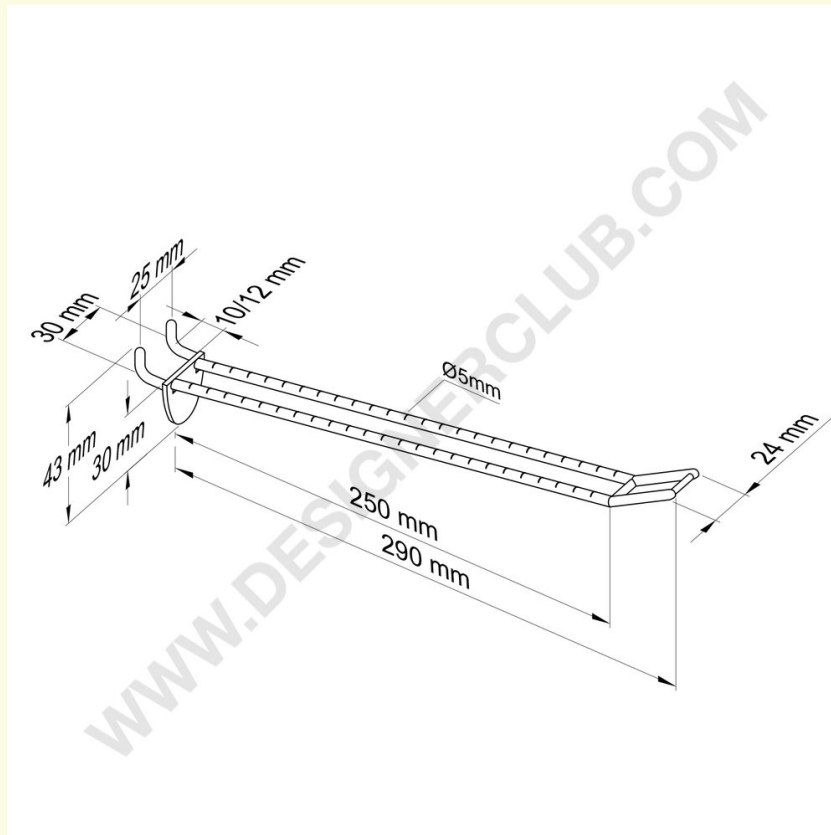

Scheda prodotto

REF: 144 104

Broche (gancio) doppia bianca per pannelli alveolari spessore mm. 10-12, p. e. lungo, lungh. mm. 250

Broche (gancio) doppia in plastica bianca per pannelli alveolari spessore mm. 10-12 con aggancio porta etichette lungo mm. 250.

Colore nero ref. 144 114.

Colore trasparente ref. 144 124.

+39 0332 455 360

www.designerclub.com

commerciale@designerclub.com

Designer Club S.R.L. Via 2 Giugno 28, 21022, Azzate (VA), Italy