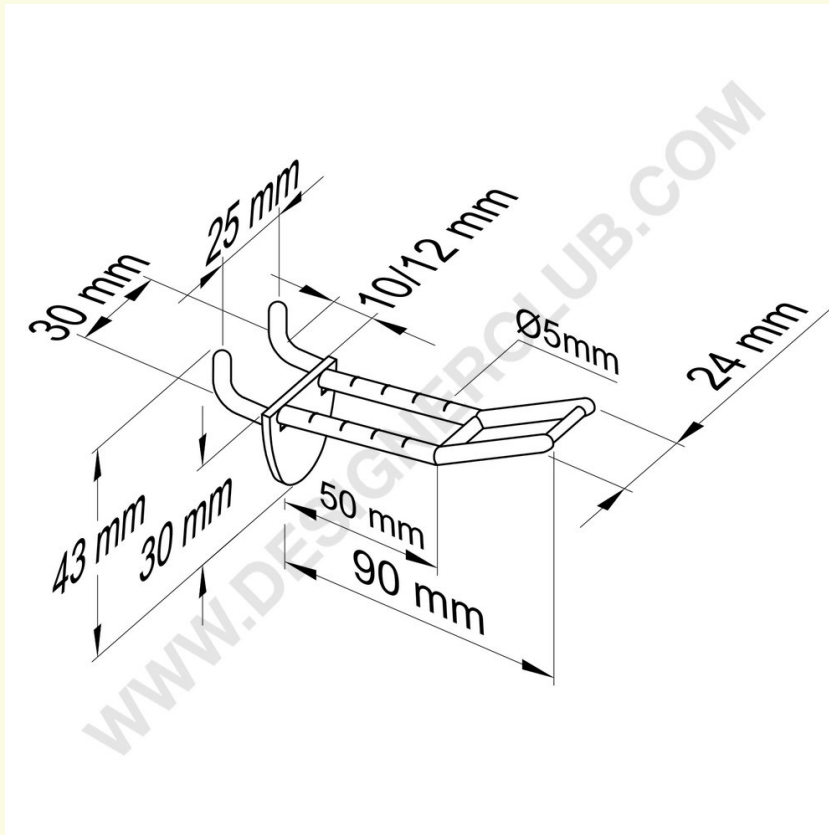

Scheda prodotto

REF: 144 110

Broche (gancio) doppia nera per pannelli alveolari spessore mm. 10-12, p. e. lungo, lungh. mm. 50

Broche (gancio) doppia in plastica nera per pannelli alveolari spessore mm. 10-12 con aggancio porta etichette lungo mm. 50.