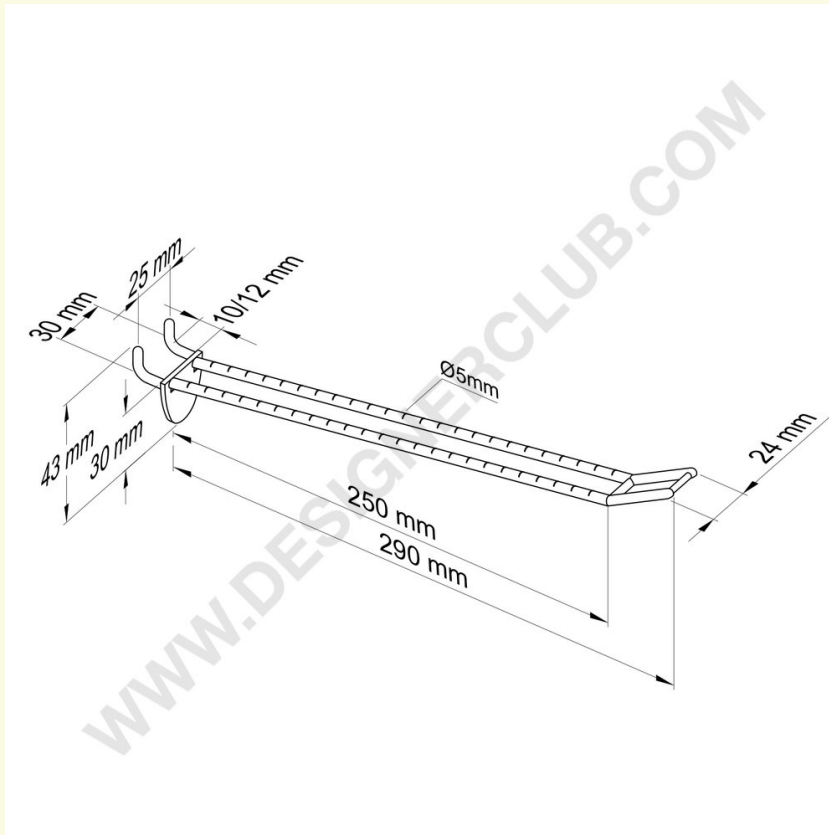

## Scheda prodotto

**REF: 144 114**

**Broche (gancio) doppia nera per pannelli alveolari spessore mm. 10-12, p. e. lungo, lungh. mm. 250**

Broche (gancio) doppia in plastica nera per pannelli alveolari spessore mm. 10-12 con aggancio porta etichette lungo mm. 250.