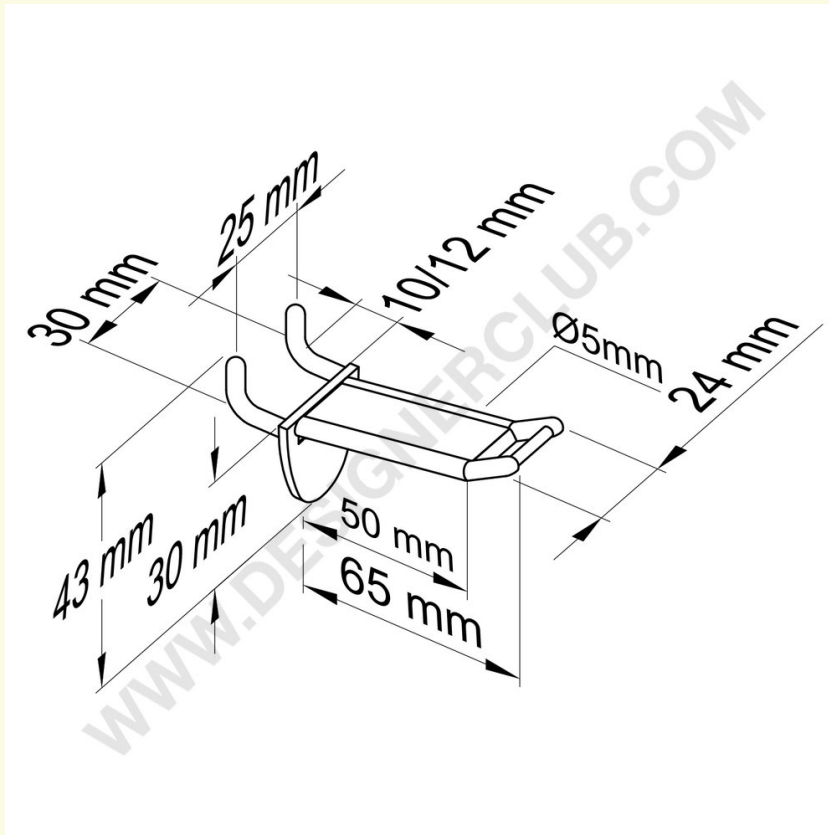

Scheda prodotto

REF: 144 220

Broche (gancio) larga rinforzata trasparente per pannelli alveolari spess. mm. 10-12, p. e. corto, lungh. mm. 50

Broche (gancio) larga rinforzata in plastica trasparente per pannelli alveolari spessore mm. 10-12 con aggancio porta etichette corto mm. 50.