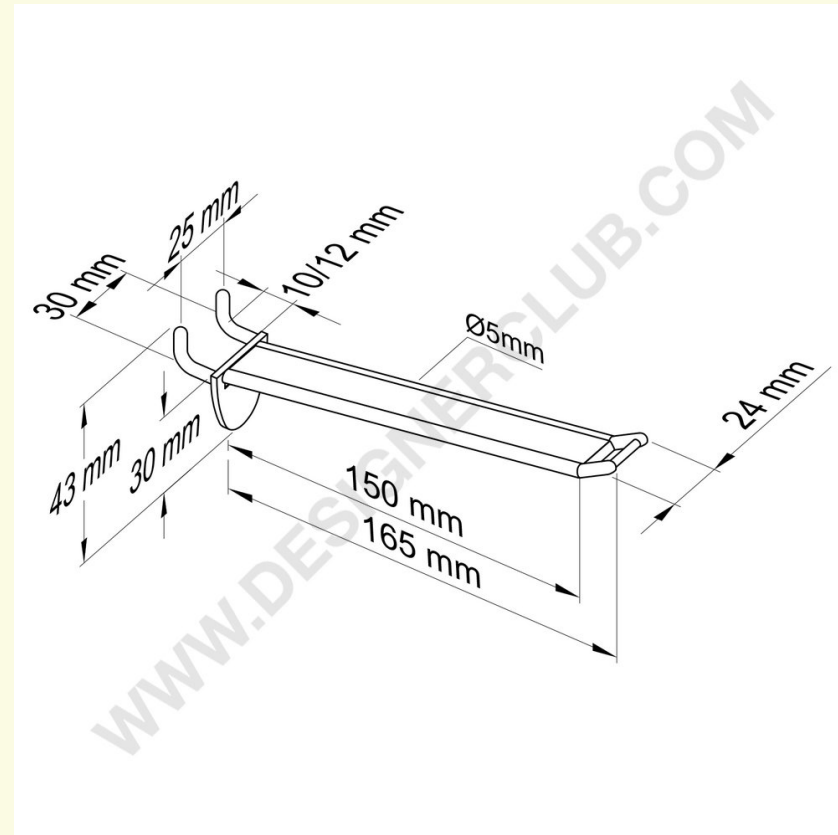

## Scheda prodotto

**REF: 144 222**

Broche (gancio) larga rinforzata trasparente per pannelli alveolari spess. mm. 10-12, p. e. corto, lungh. mm. 150

Broche (gancio) larga rinforzata in plastica trasparente per pannelli alveolari spessore mm. 10-12 con aggancio porta etichette corto mm. 150.