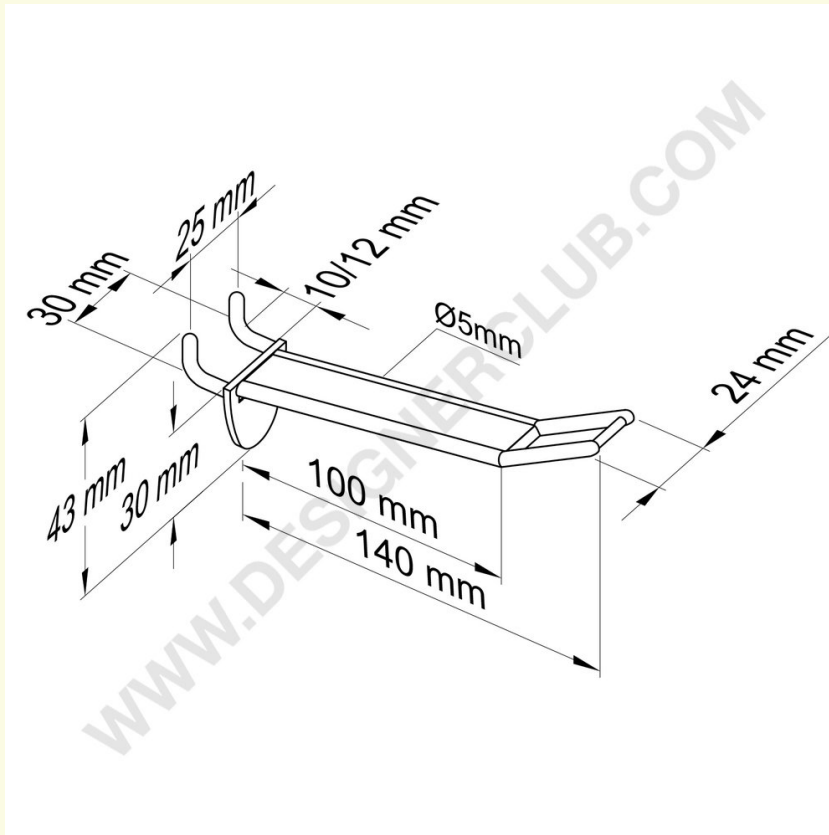

Scheda prodotto

REF: 144 311

Broche (gancio) larga rinforzata nera per pannelli alveolari spess. mm. 10-12, p. e. lungo, lungh. mm. 100

Broche (gancio) larga rinforzata in plastica nera per pannelli alveolari spessore mm. 10-12 con aggancio porta etichette lungo mm. 100.