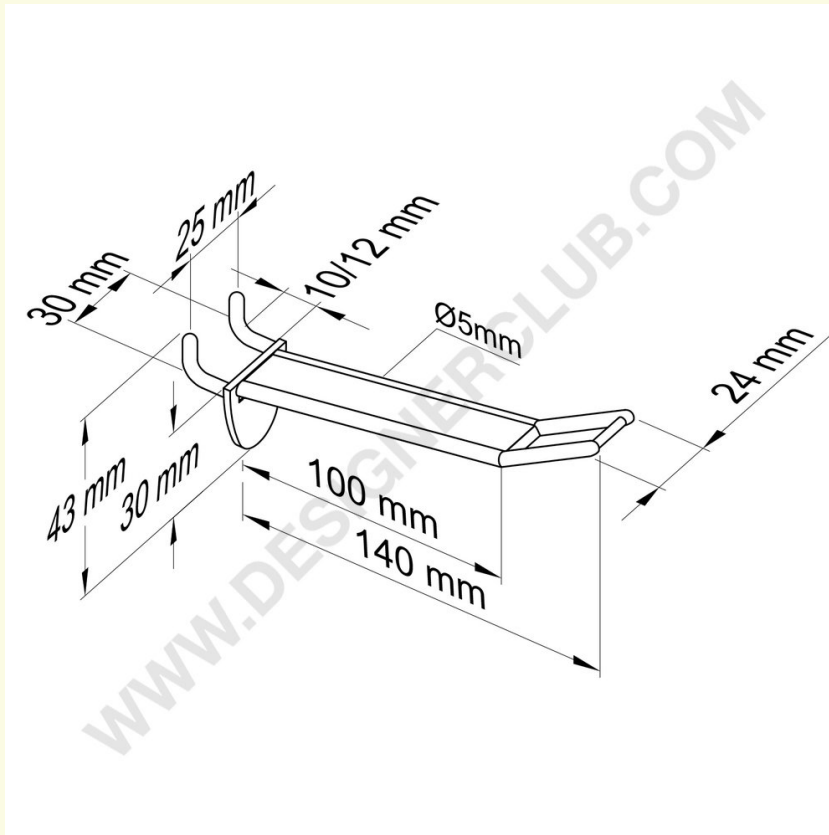

Scheda prodotto

REF: 144 321

Broche (gancio) larga rinforzata trasparente per pannelli alveolari spess. mm. 10-12, p. e. lungo, lungh. mm. 100

Broche (gancio) larga rinforzata in plastica trasparente per pannelli alveolari spessore mm. 10-12 con aggancio porta etichette lungo mm. 100.