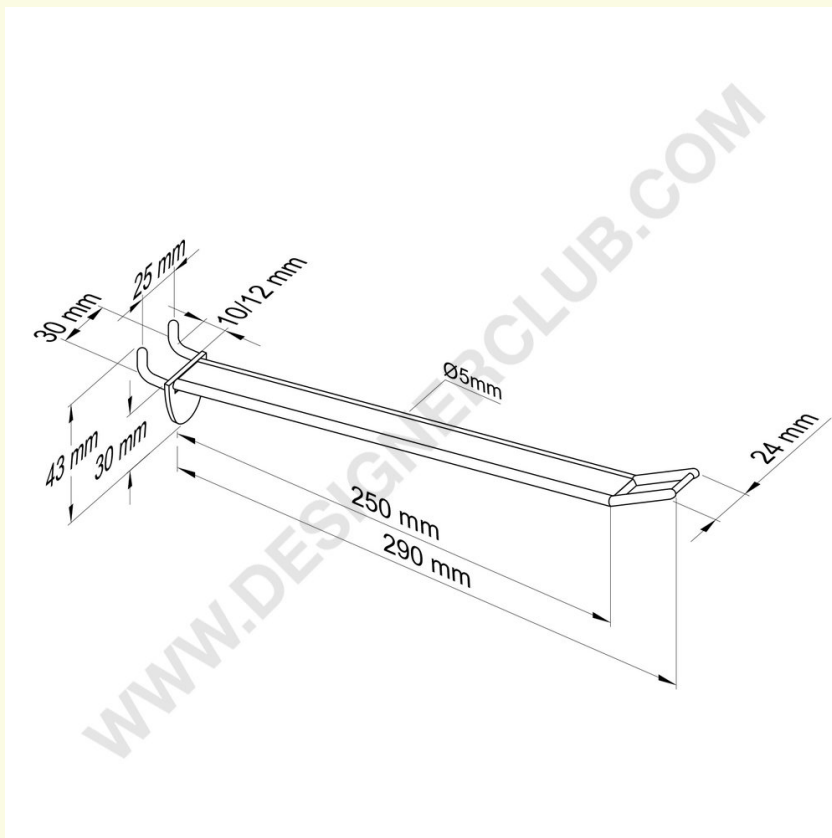

Scheda prodotto

REF: 144 324

Broche (gancio) larga rinforzata trasparente per pannelli alveolari spess. mm. 10-12, p. e. lungo, lungh. mm. 250

Broche (gancio) larga rinforzata in plastica trasparente per pannelli alveolari spessore mm. 10-12 con aggancio porta etichette lungo mm. 250.