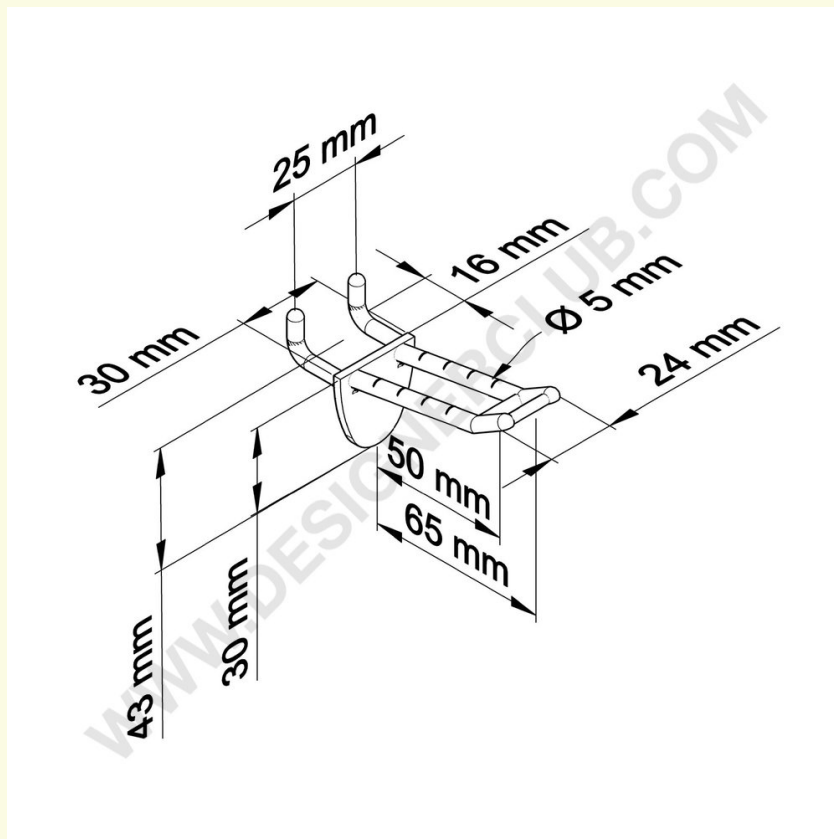

Scheda prodotto

REF: 144 420

Broche (gancio) doppia bianca per pannelli alveolari spessore mm. 16, p. e. corto, mm. 50

Broche (gancio) doppia in plastica bianca per pannelli alveolari spessore mm. 16 con aggancio porta etichette corto mm. 50.