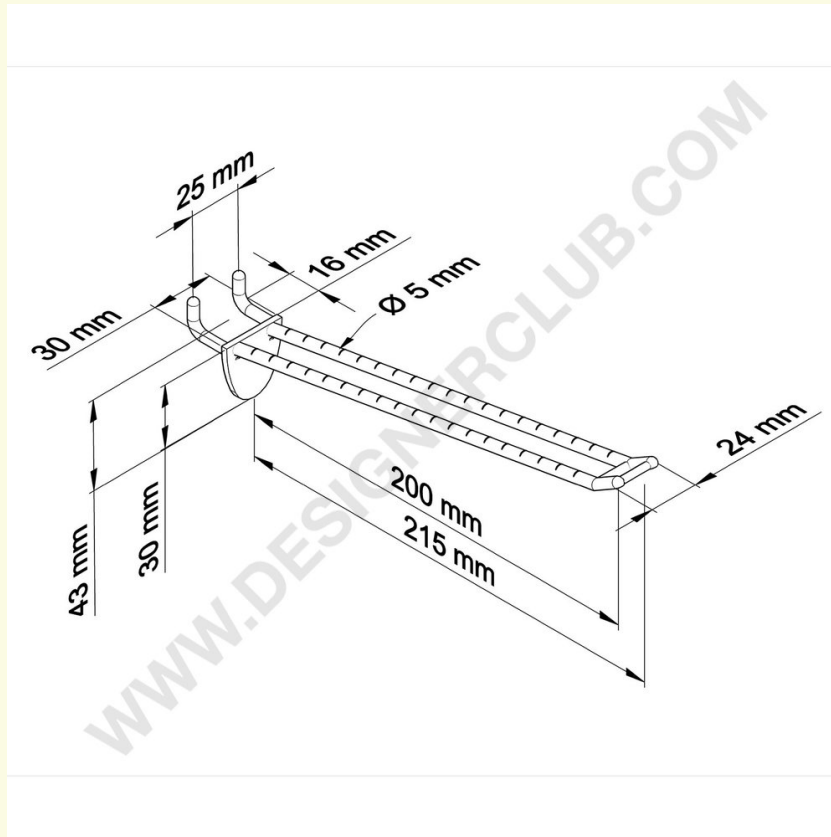

Scheda prodotto

REF: 144 423

Broche (gancio) doppia bianca per pannelli alveolari spessore mm. 16, p. e. corto, mm. 200

Broche (gancio) doppia in plastica bianca per pannelli alveolari spessore mm. 16 con aggancio porta etichette corto mm. 200.