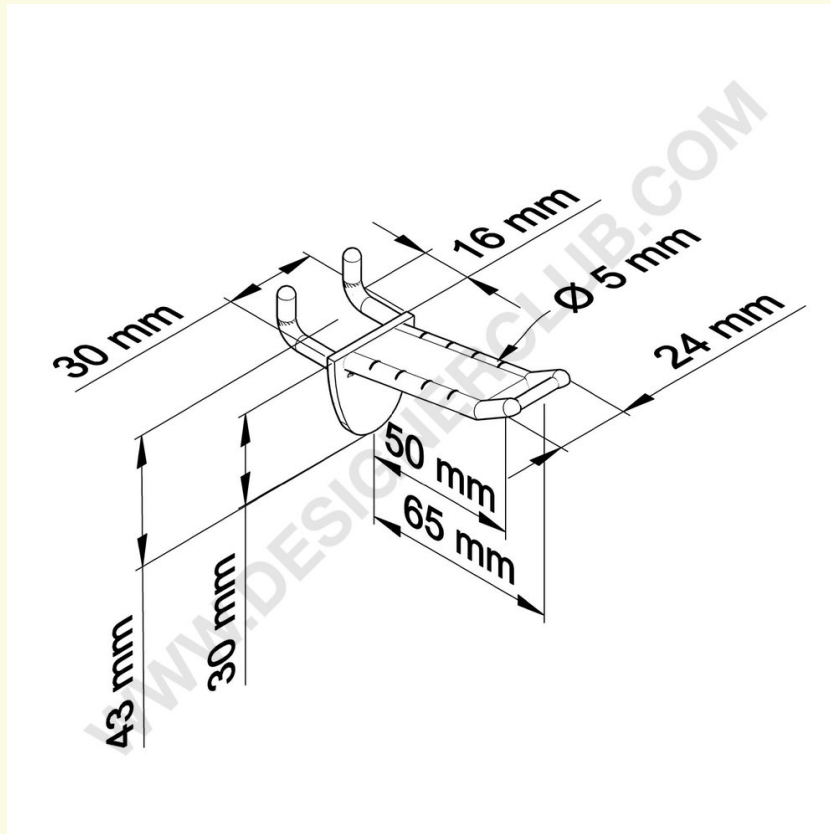

Scheda prodotto

REF: 144 480

Broche (gancio) larga rinforzata per pannelli alveolari spessore mm. 16, p. e. corto, mm. 50

Broche (gancio) larga rinforzata in plastica bianca per pannelli alveolari spessore mm. 16 con aggancio porta etichette corto mm. 50.

Colore nero ref. 144 490.

Colore trasparente ref. 144 500.

+39 0332 455 360

www.designerclub.com

commerciale@designerclub.com

Designer Club S.R.L. Via 2 Giugno 28, 21022, Azzate (VA), Italy