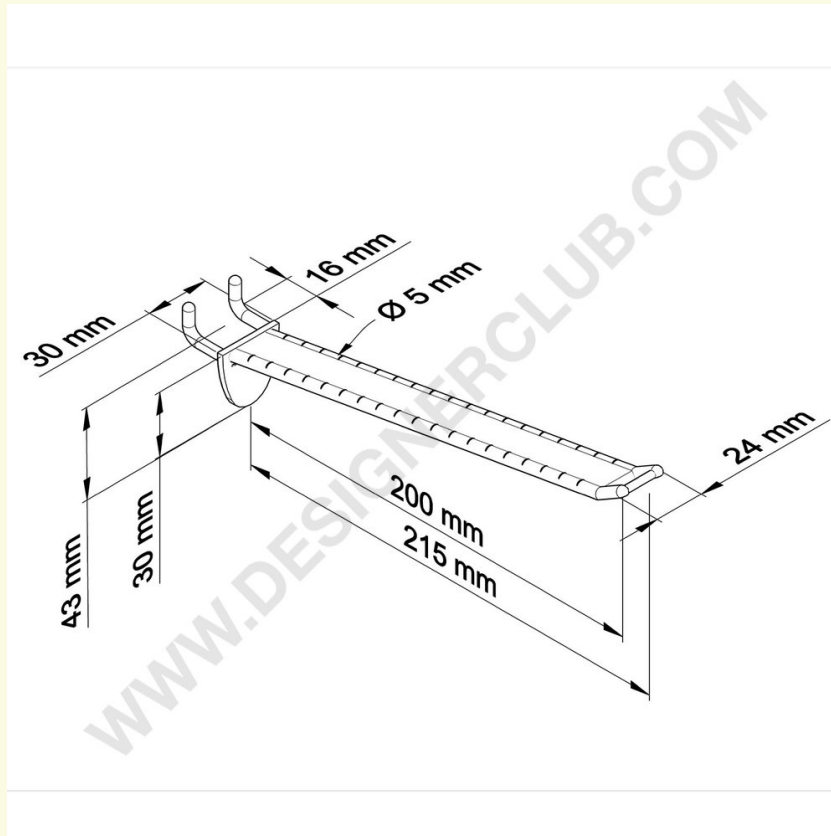

Scheda prodotto

REF: 144 483

Broche (gancio) larga rinforzata per pannelli alveolari spessore mm. 16, p. e. corto, mm. 200

Broche (gancio) larga rinforzata in plastica bianca per pannelli alveolari spessore mm. 16 con aggancio porta etichette corto mm. 200.

Colore nero ref. 144 493.

Colore trasparente ref. 144 503.

+39 0332 455 360

www.designerclub.com

commerciale@designerclub.com

Designer Club S.R.L. Via 2 Giugno 28, 21022, Azzate (VA), Italy