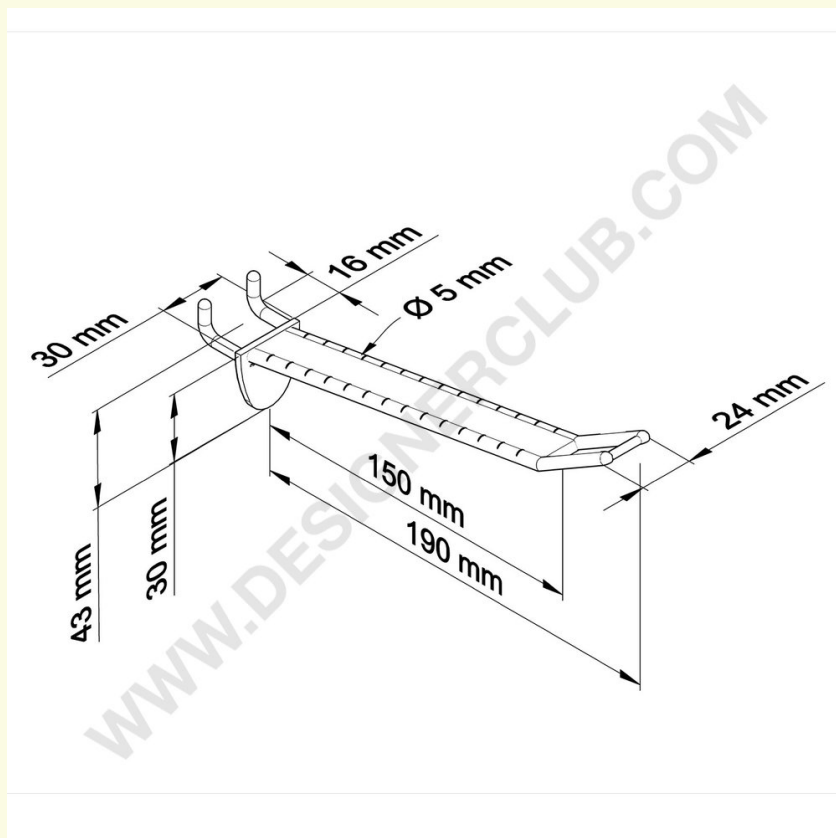

Scheda prodotto

REF: 144 512

Broche (gancio) larga rinforzata per pannelli alveolari spessore mm. 16, p. e. lungo, mm. 150

Broche (gancio) larga rinforzata in plastica bianca per pannelli alveolari spessore mm. 16 con aggancio porta etichette lungo mm. 150.

Colore nero ref. 144 522.

Colore trasparente ref. 144 532.

+39 0332 455 360

www.designerclub.com

commerciale@designerclub.com

Designer Club S.R.L. Via 2 Giugno 28, 21022, Azzate (VA), Italy