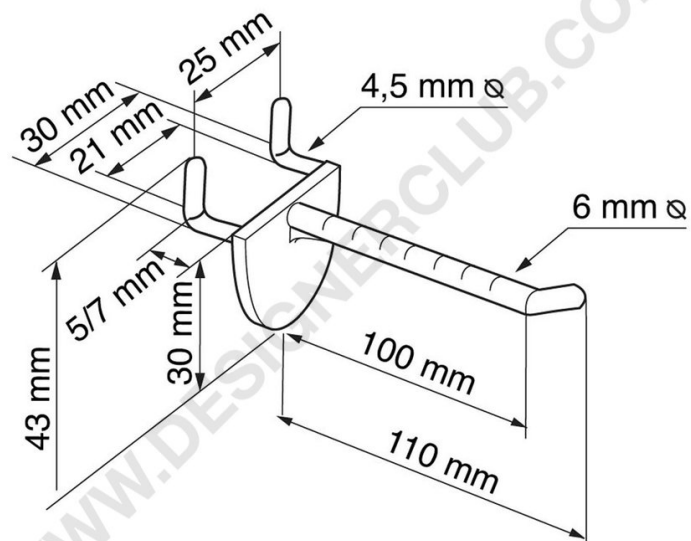

Scheda prodotto

REF: 112 511

Broche (gancio) in plastica singola nera per pannelli forati lungh. mm. 100

Broche (gancio) singola per pannelli forati in plastica nera mm. 100.

+39 0332 455 360 www.designerclub.com commerciale@designerclub.com
Designer Club S.R.L. Via 2 Giugno 28, 21022, Azzate (VA) , Italy