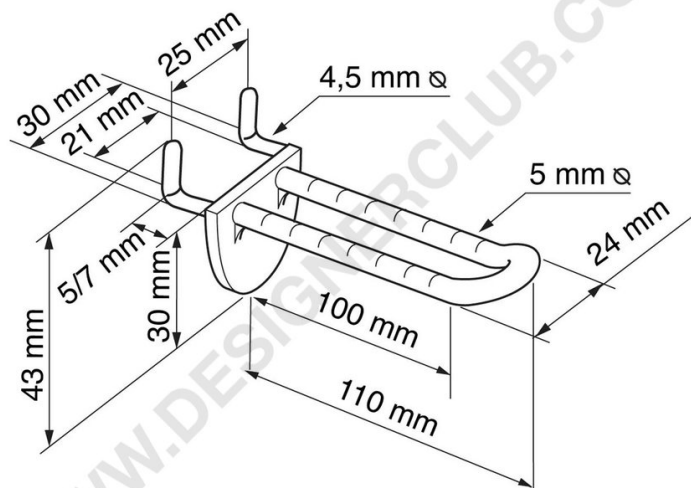

Scheda prodotto

REF: 112 551

Broche (gancio) doppia nera per pannelli forati lungh. mm. 100

Broche (gancio) doppia per pannelli forati in plastica nera mm. 100.

+39 0332 455 360 www.designerclub.com commerciale@designerclub.com
Designer Club S.R.L. Via 2 Giugno 28, 21022, Azzate (VA), Italy