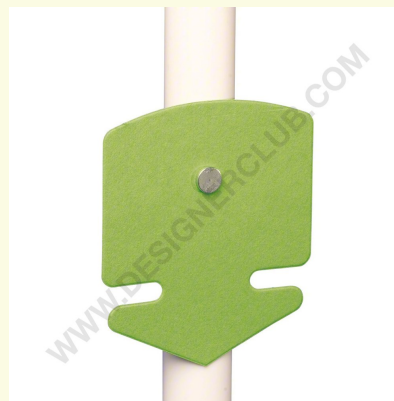

Scheda prodotto

REF: 111 854
Calamita cilindrica mm. 8 x 3

Calamita cilindrica con superficie nichelata, diametro mm. 8, spessore mm. 3.

+39 0332 455 360 www.designerclub.com commerciale@designerclub.com
Designer Club S.R.L. Via 2 Giugno 28, 21022, Azzate (VA), Italy