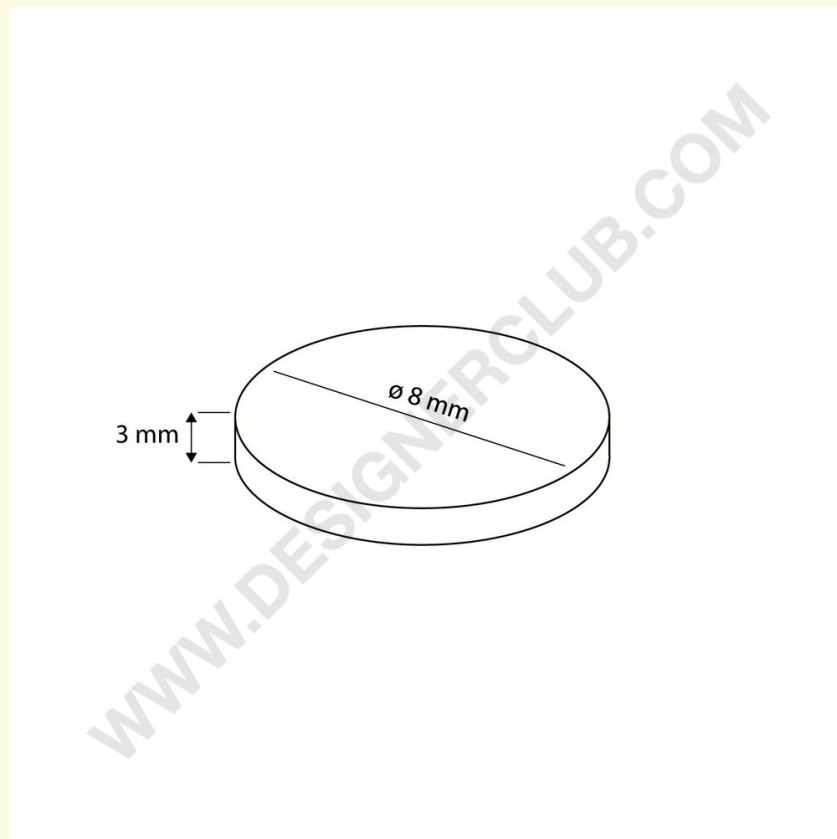

Scheda prodotto

REF: 111 854
Calamita cilindrica mm. 8 x 3

Calamita cilindrica con superficie nichelata, diametro mm. 8, spessore mm. 3.

+39 0332 455 360 www.designerclub.com commerciale@designerclub.com
Designer Club S.R.L. Via 2 Giugno 28, 21022, Azzate (VA), Italy