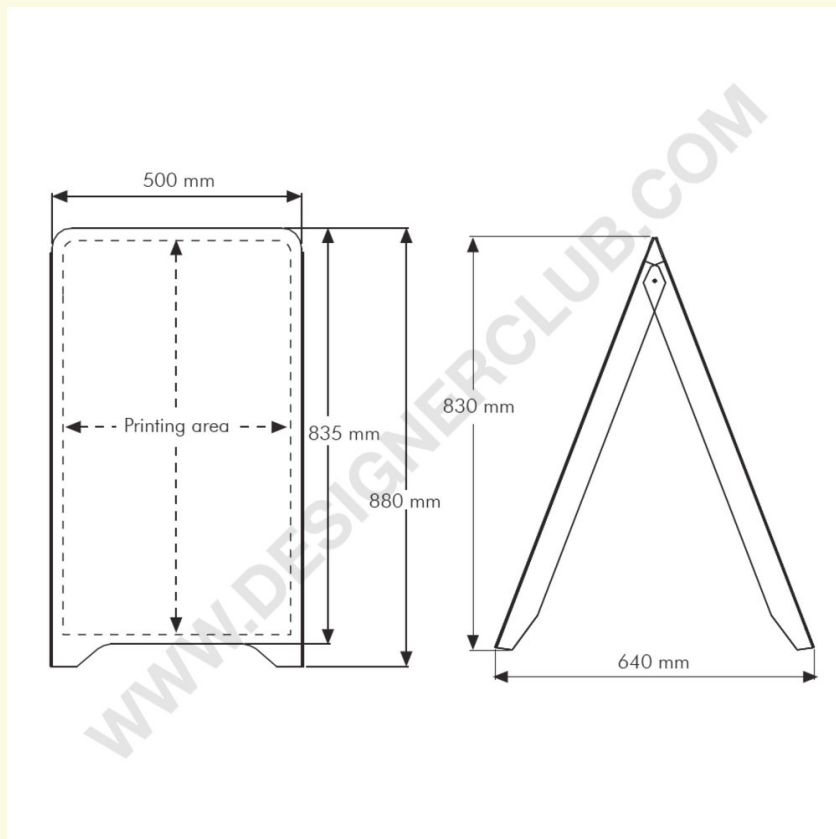

Scheda prodotto

REF: 115 330
Cavalletto in plastica mm. 500x880

Cavalletto in plastica porta manifesti mm. 480X815.
Facile maneggevolezza, personalizzabile tramite PVC adesivo in entrambi i lati per comunicazioni bifacciali. Dimensioni esterne mm. 500X880.