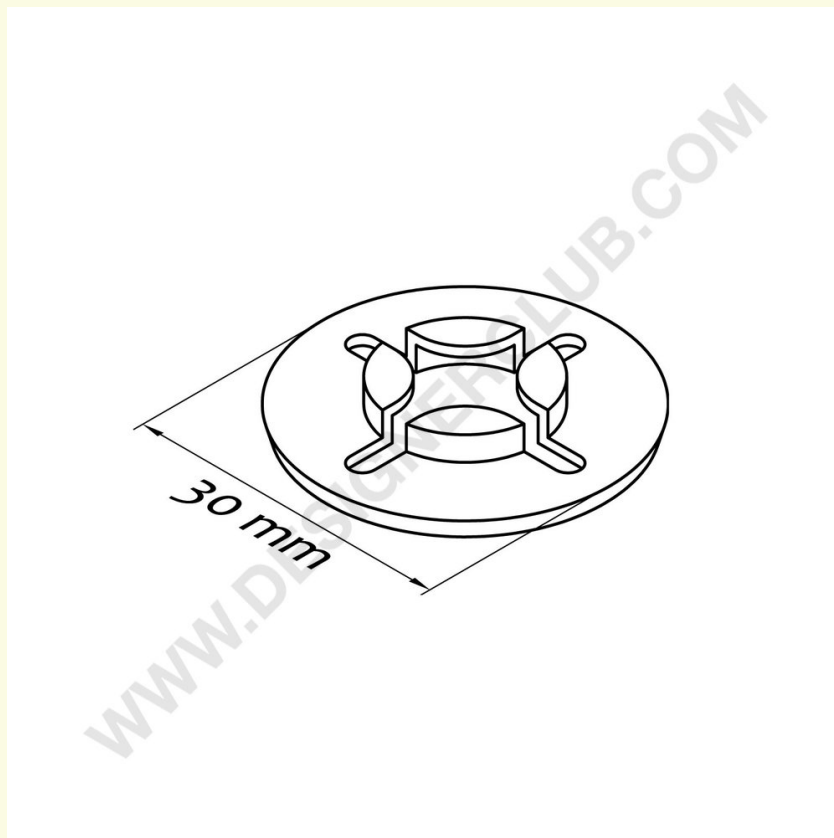

Scheda prodotto

REF: 111 665
Cd spider adesivo trasparente

Porta cd tondo adesivo in plastica trasparente, permette di posizionare i cd all'interno di depliant, raccoglitori, libri o di posizionarli su altre superfici.