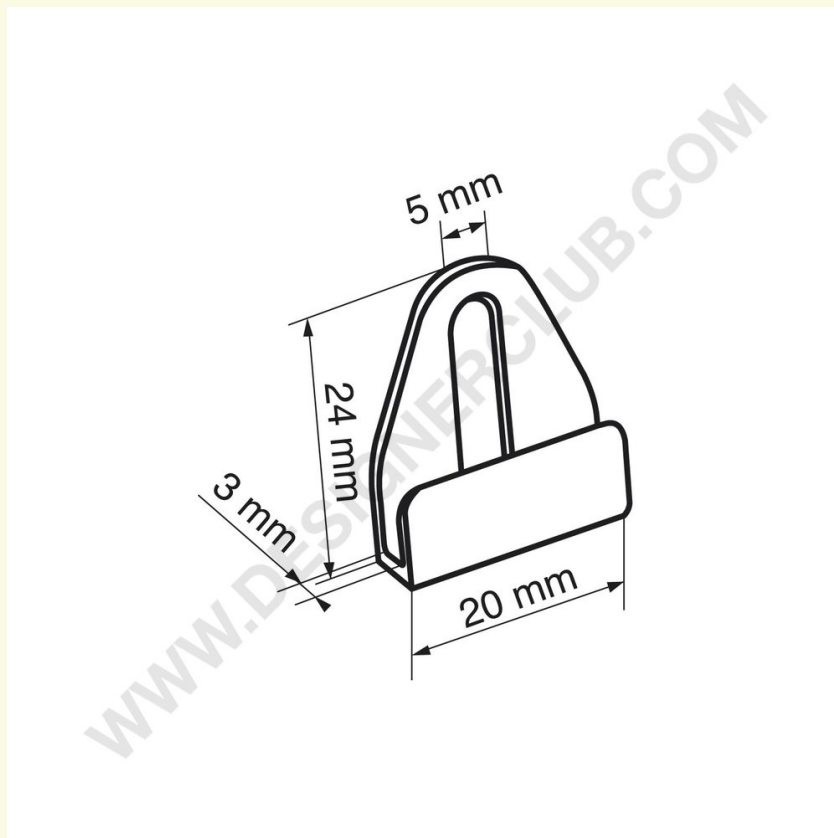

Scheda prodotto

REF: 111 606

Clip di sospensione per profilo semplice

Clip in plastica trasparente per la sospensione del profilo semplice.

+39 0332 455 360 www.designerclub.com commerciale@designerclub.com
Designer Club S.R.L. Via 2 Giugno 28, 21022, Azzate (VA), Italy