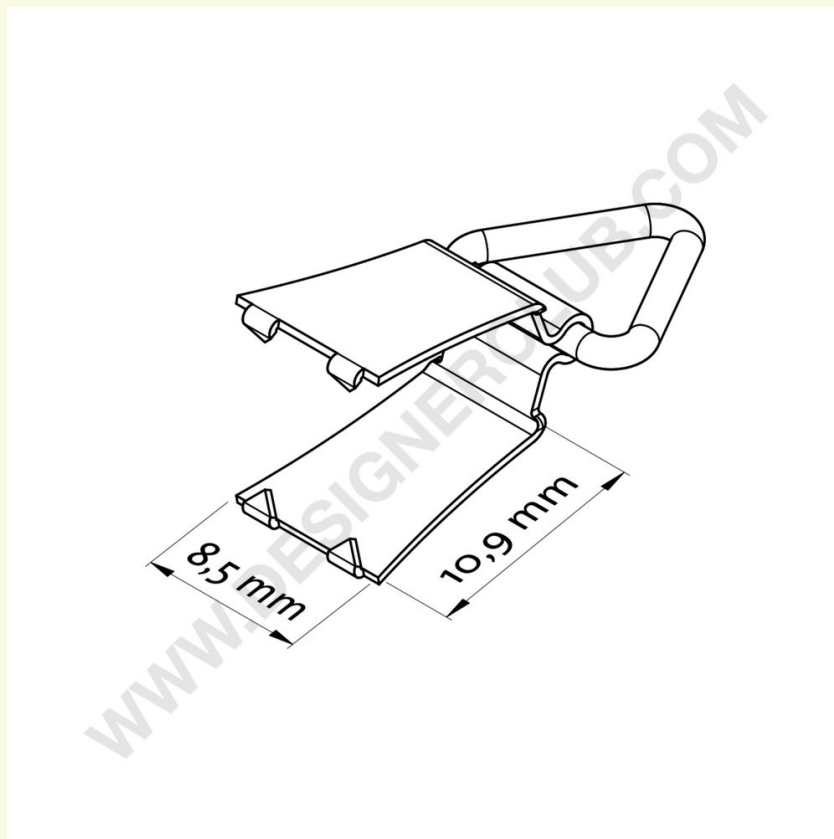

## Scheda prodotto

**REF: 111 717**

**Clip in metallo per sospendere pannelli**

Clip in metallo da applicare a pannelli fino a spessori di 6 mm.  
Larghezza mm. 9.

+39 0332 455 360      [www.designerclub.com](http://www.designerclub.com)      [commerciale@designerclub.com](mailto:commerciale@designerclub.com)  
Designer Club S.R.L. Via 2 Giugno 28, 21022, Azzate (VA), Italy