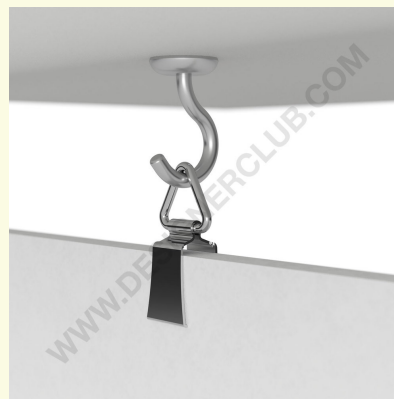

## Scheda prodotto

**REF: 111 717**

**Clip in metallo per sospendere pannelli**

Clip in metallo da applicare a pannelli fino a spessori di 6 mm.  
Larghezza mm. 9.

+39 0332 455 360      [www.designerclub.com](http://www.designerclub.com)      [commerciale@designerclub.com](mailto:commerciale@designerclub.com)  
Designer Club S.R.L. Via 2 Giugno 28, 21022, Azzate (VA), Italy