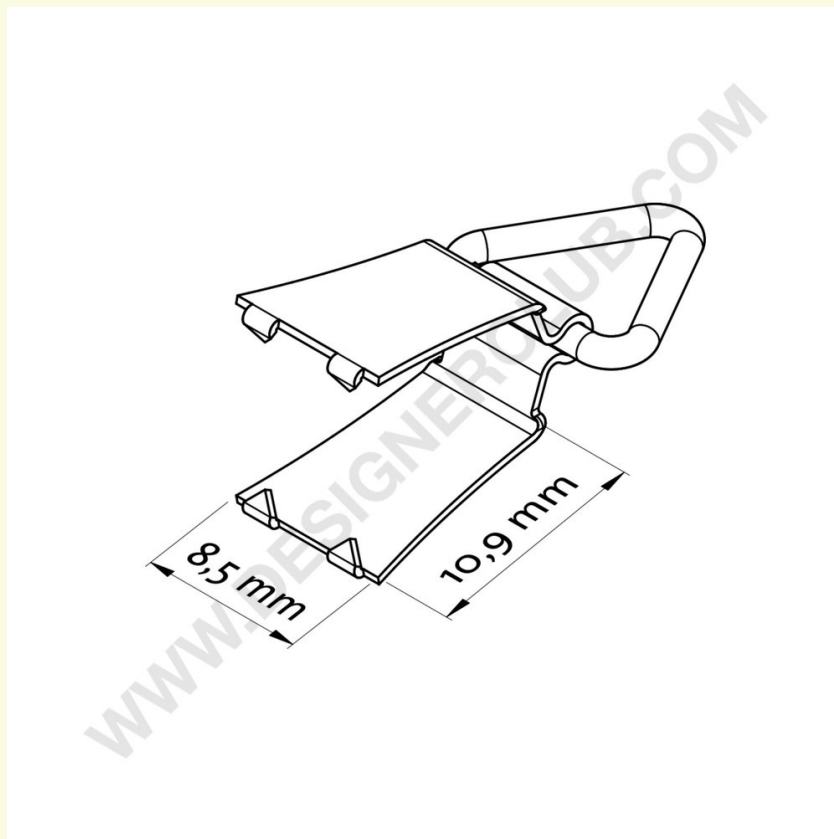

Scheda prodotto

REF: 111 717

Clip in metallo per sospendere pannelli

Clip in metallo da applicare a pannelli fino a spessori di 6 mm.
Larghezza mm. 9.

+39 0332 455 360 www.designerclub.com commerciale@designerclub.com
Designer Club S.R.L. Via 2 Giugno 28, 21022, Azzate (VA) , Italy