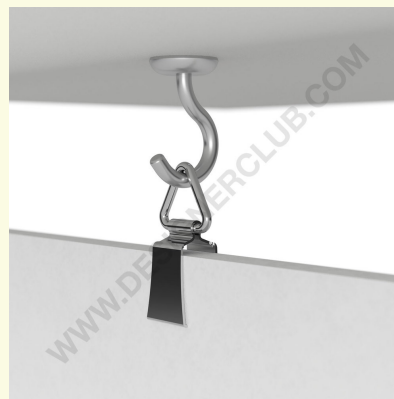

Scheda prodotto

REF: 111 717

Clip in metallo per sospendere pannelli

Clip in metallo da applicare a pannelli fino a spessori di 6 mm.
Larghezza mm. 9.

+39 0332 455 360 www.designerclub.com commerciale@designerclub.com
Designer Club S.R.L. Via 2 Giugno 28, 21022, Azzate (VA) , Italy