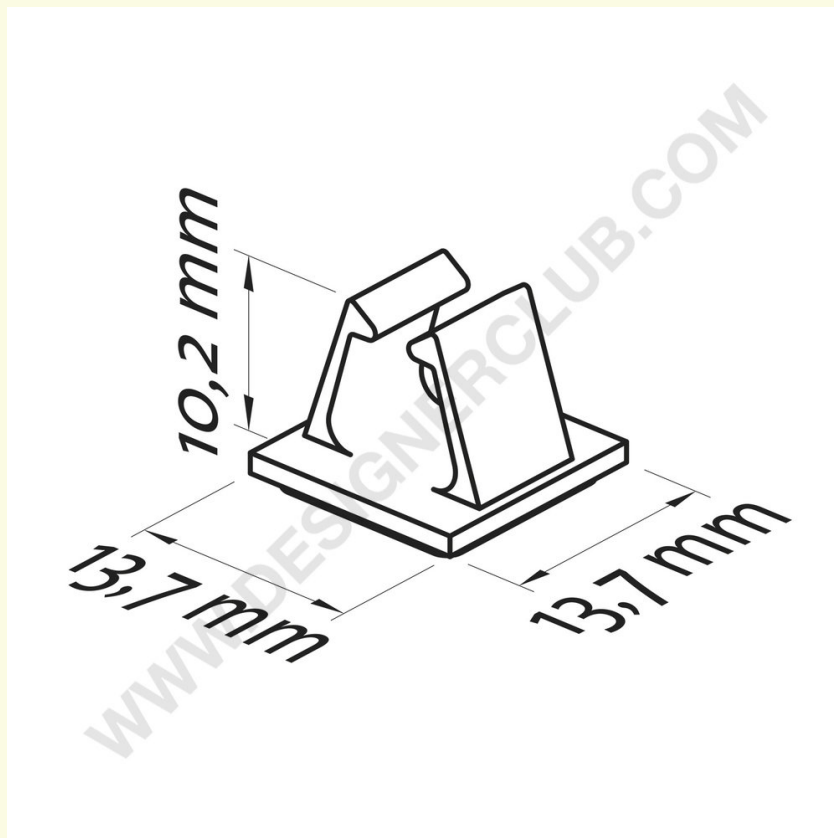

Scheda prodotto

REF: 405 040
Clip per penna adesiva

Clip porta penna Ø 6-8 mm. con biadesivo schiuma, colore bianco.

+39 0332 455 360 www.designerclub.com commerciale@designerclub.com
Designer Club S.R.L. Via 2 Giugno 28, 21022, Azzate (VA), Italy