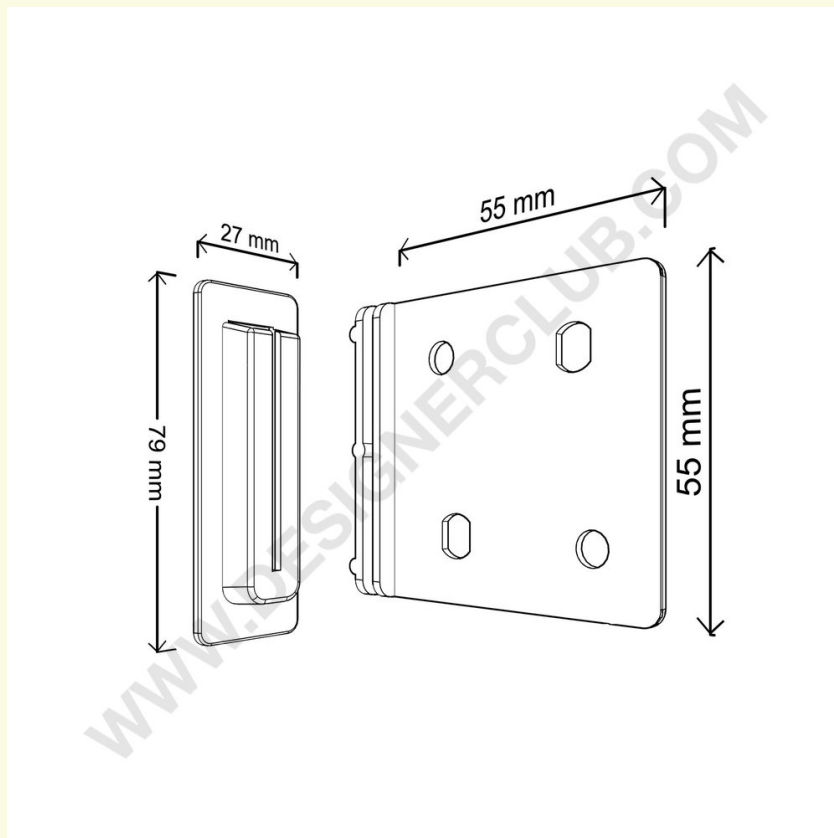

Scheda prodotto

REF: 116 300
Clip verticale bianca mm. 55 x 55

Clip in plastica bianca per assemblare ripiani verticali negli espositori in cartone. Dimensioni: mm. 55 x 55.

+39 0332 455 360 www.designerclub.com commerciale@designerclub.com
Designer Club S.R.L. Via 2 Giugno 28, 21022, Azzate (VA), Italy