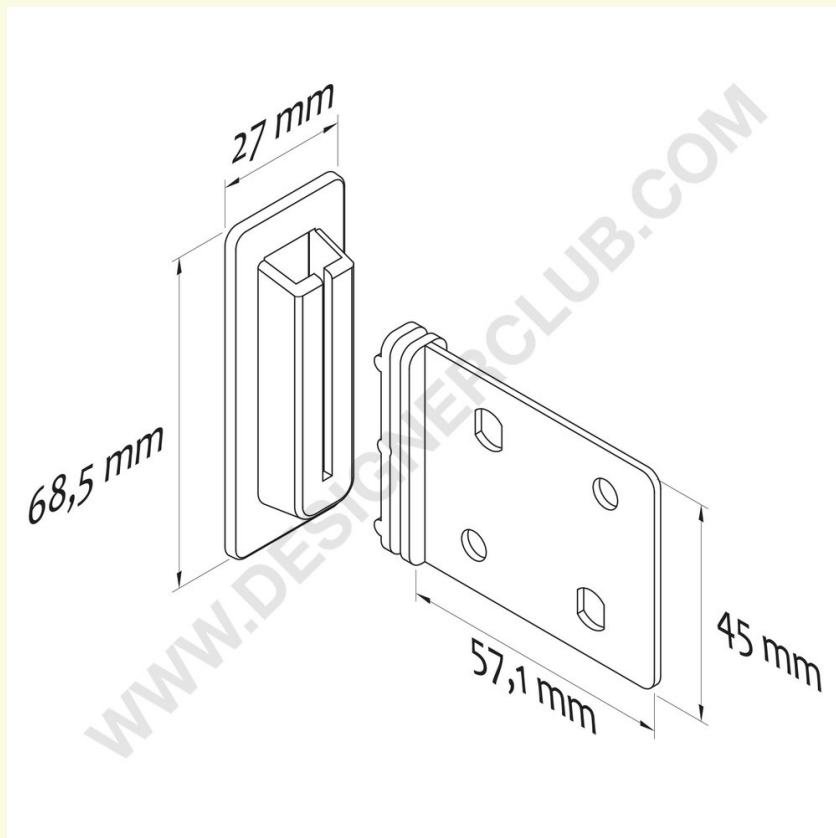

Scheda prodotto

REF: 115 980
Clip verticale bianca mm. 57 x 45

Clip in plastica bianca per assemblare ripiani verticali negli espositori in cartone. Dimensioni: mm. 57 x 45.

+39 0332 455 360 www.designerclub.com commerciale@designerclub.com
Designer Club S.R.L. Via 2 Giugno 28, 21022, Azzate (VA), Italy