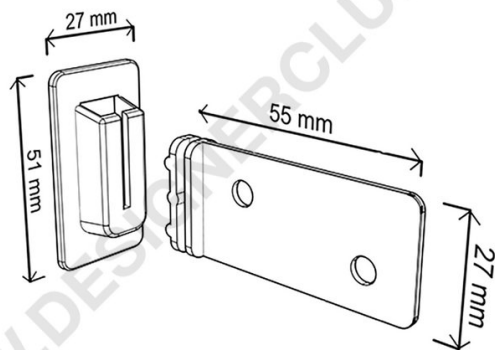

Scheda prodotto

REF: 116 324

Clip verticale second life mm. 55 x 27

Clip second life per assemblare ripiani verticali negli espositori in cartone. Dimensioni: mm. 55 x 27.

+39 0332 455 360 www.designerclub.com commerciale@designerclub.com
Designer Club S.R.L. Via 2 Giugno 28, 21022, Azzate (VA), Italy