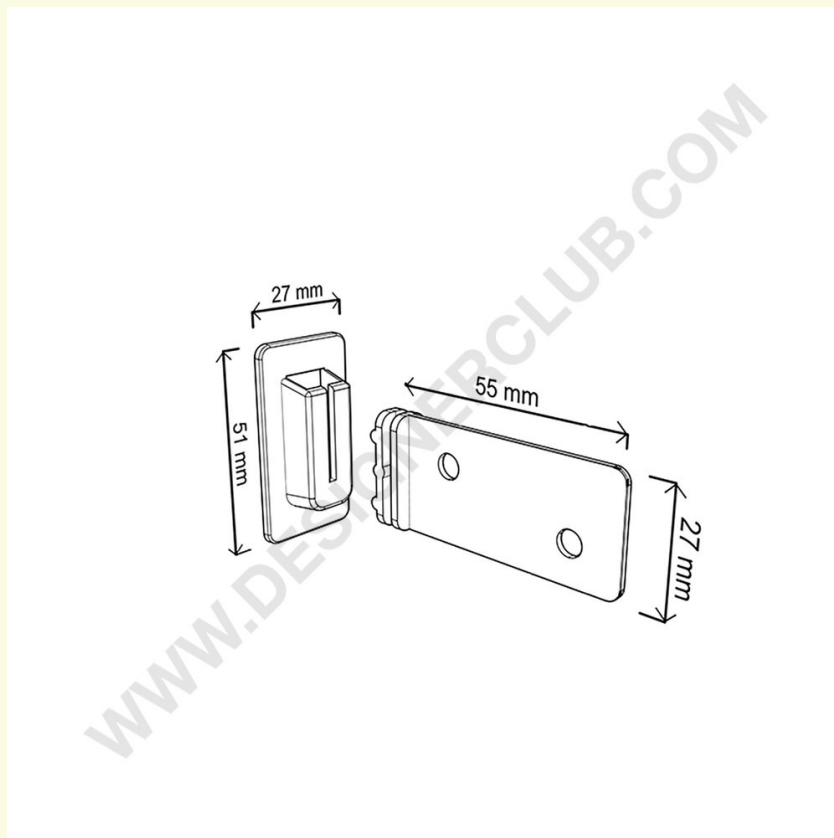

Scheda prodotto

REF: 116 320
Clip verticale bianca mm. 55 x 27

Clip in plastica bianca per assemblare ripiani verticali negli espositori in cartone. Dimensioni: mm. 55 x 27.

+39 0332 455 360 www.designerclub.com commerciale@designerclub.com
Designer Club S.R.L. Via 2 Giugno 28, 21022, Azzate (VA), Italy