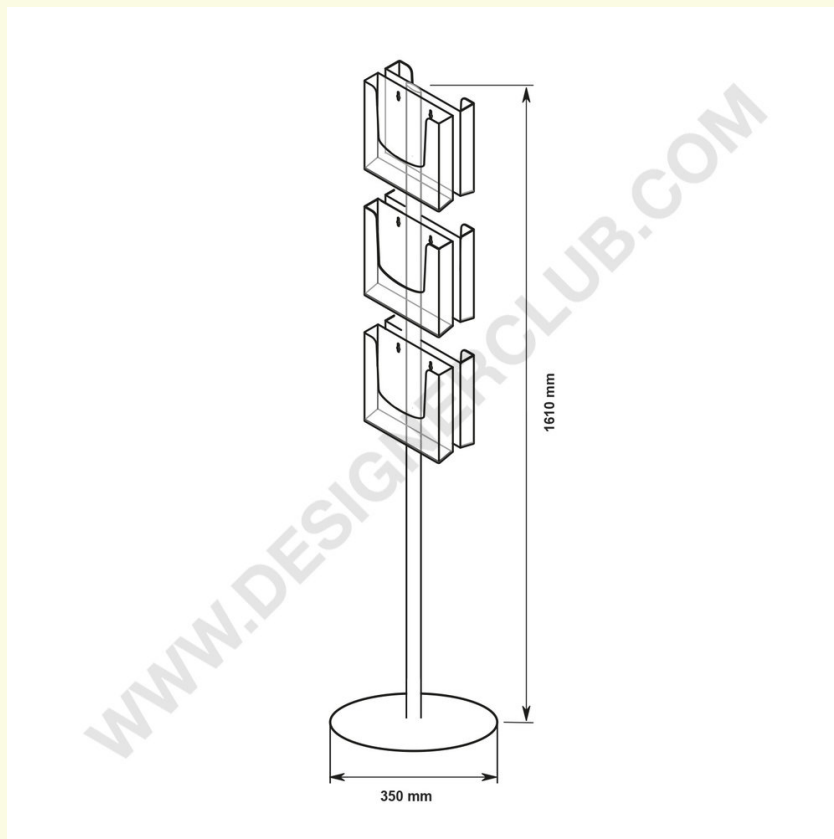

## Scheda prodotto

**REF: 112 900**  
**Colonna porta brochures 6 tasche a4**

Porta brochures a colonna da terra con 6 tasche formato A4 per brochure mm. 210 x 297.  
3 tasche per ogni lato.

+39 0332 455 360      [www.designerclub.com](http://www.designerclub.com)      [commerciale@designerclub.com](mailto:commerciale@designerclub.com)  
Designer Club S.R.L. Via 2 Giugno 28, 21022, Azzate (VA), Italy