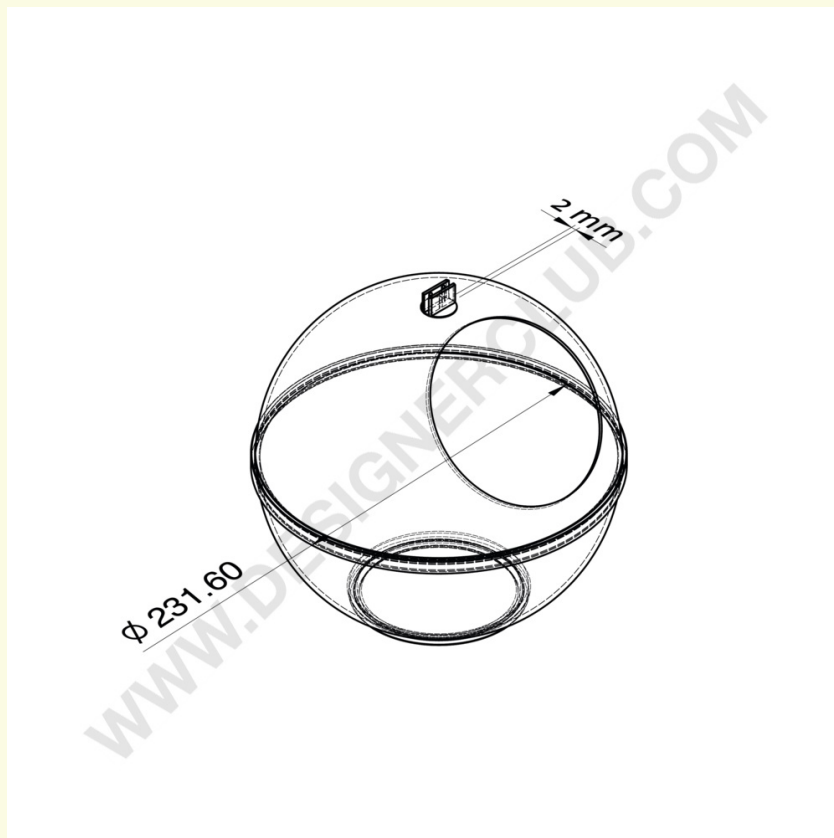

Scheda prodotto

REF: 113 241

Contenitore sfera Ø 230 mm. con porta messaggio

Contenitore sfera da appoggio Ø 230 mm. fornito di clip porta messaggio spessore mm. 2, da applicare.

+39 0332 455 360 www.designerclub.com commerciale@designerclub.com
Designer Club S.R.L. Via 2 Giugno 28, 21022, Azzate (VA), Italy