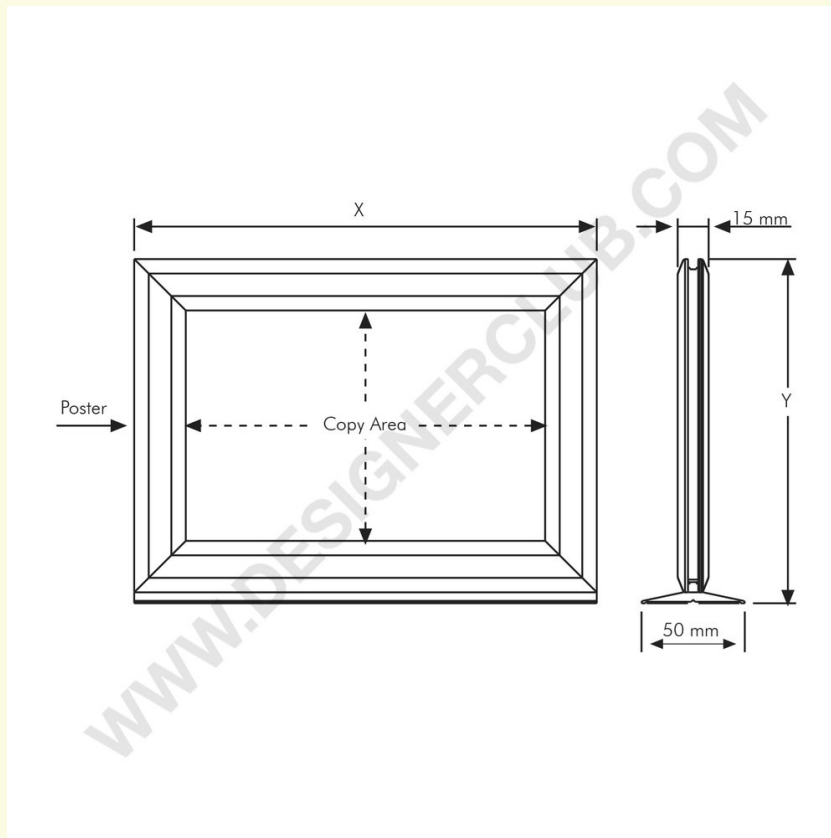

Scheda prodotto

REF: 115 161

Cornice con base adesiva uni a4 orizzontale

Cornice in alluminio, profilo mm. 25, con apertura laterale, 2 fogli in PET trasparente e base adesiva per l'affissione a parete o a banco. Poster mm. 297 x 210, dimensione visibile mm. 261 x 174, dimensioni esterne mm. 311 x 229.