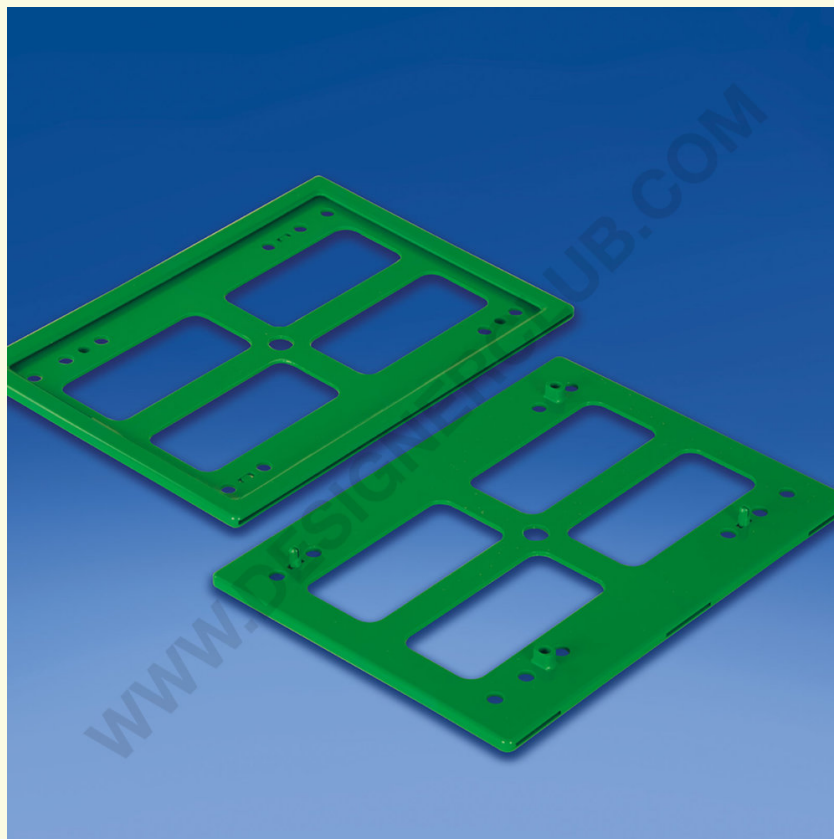

Scheda prodotto

REF: 552 007

Cornice per carrello della spesa verde

Cornice composta da 2 pezzi adatta alla maggior parte dei carrelli della spesa. Formato A4.

Colore verde.

Altri colori su richiesta.

+39 0332 455 360