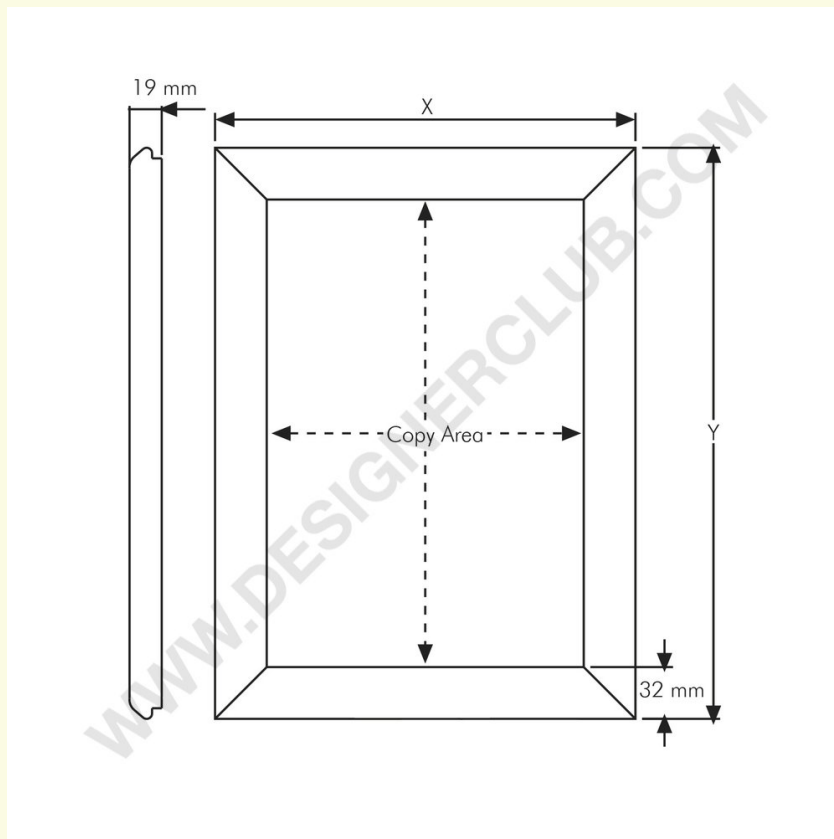

Scheda prodotto

REF: 115 040
Cornice a scatto da vetrina uni a3

Cornice a scatto da vetrina, angoli a 90°, profilo mm. 25 con biadesivo, 2 fogli in PET trasparente per i due lati. Profili per nascondere il biadesivo. Poster mm. 297X420, dim. visibile mm. 277X400, dim. esterne mm. 328 X 451.