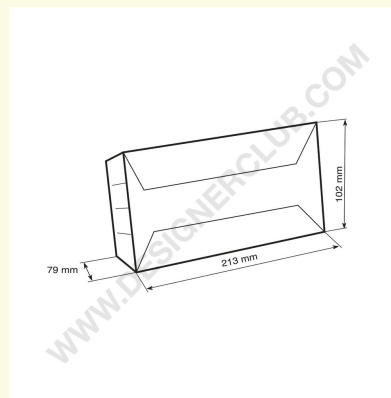

## Scheda prodotto

**REF: 111 503**  
**Eco-holder per 1 foglio formato 1/3 a4**

Porta messaggio economico. Per 1 foglio inclinato formato 1/3 A4. (mm. 100 x 210).  
Può essere utilizzato verticale od orizzontale.