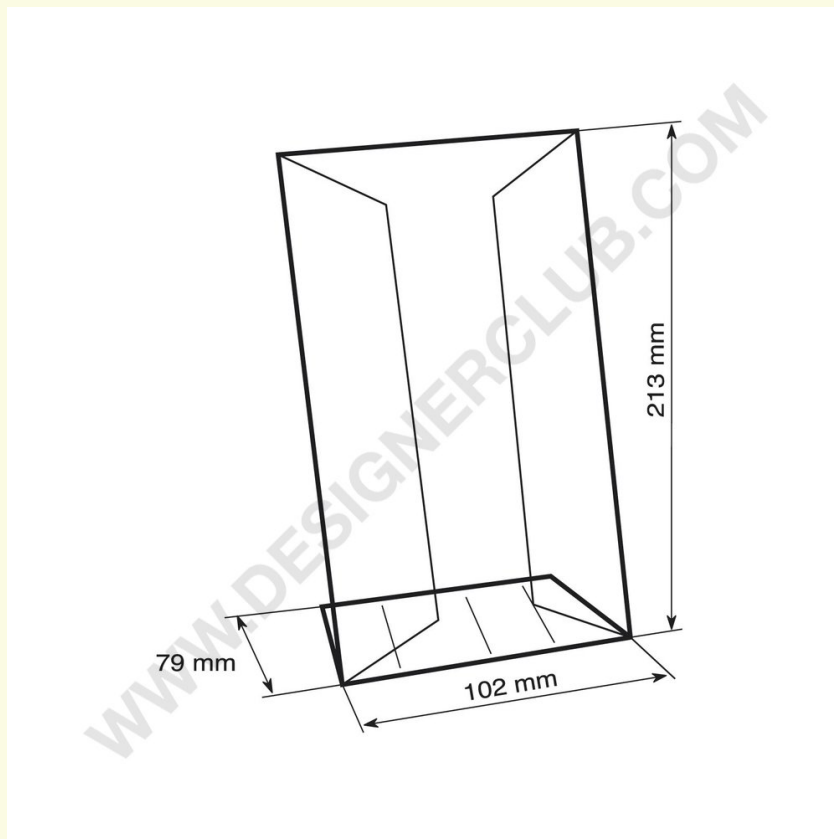

## Scheda prodotto

**REF: 111 503**  
**Eco-holder per 1 foglio formato 1/3 a4**

Porta messaggio economico. Per 1 foglio inclinato formato 1/3 A4. (mm. 100 x 210).  
Può essere utilizzato verticale od orizzontale.