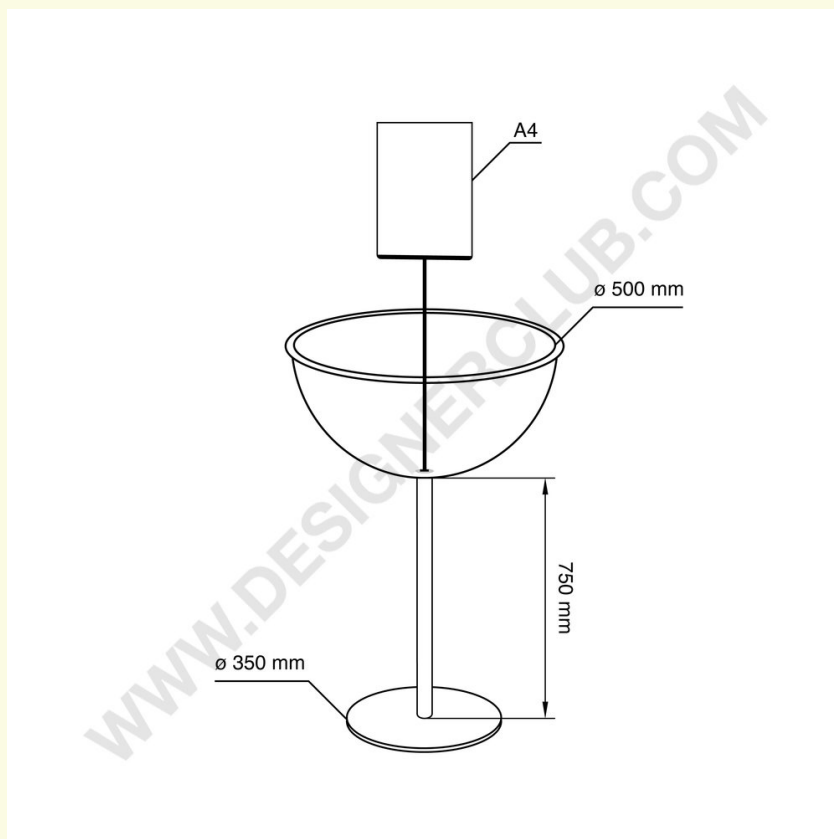

## Scheda prodotto

**REF: 113 226**

**Espositore mezza sfera Ø 500 mm con porta messaggio e base Ø 350 mm - Premium**

Espositore mezza sfera Ø 500 mm con porta messaggio formato A4 - Premium.

Base Ø 350 mm, altezza asta 750 mm.