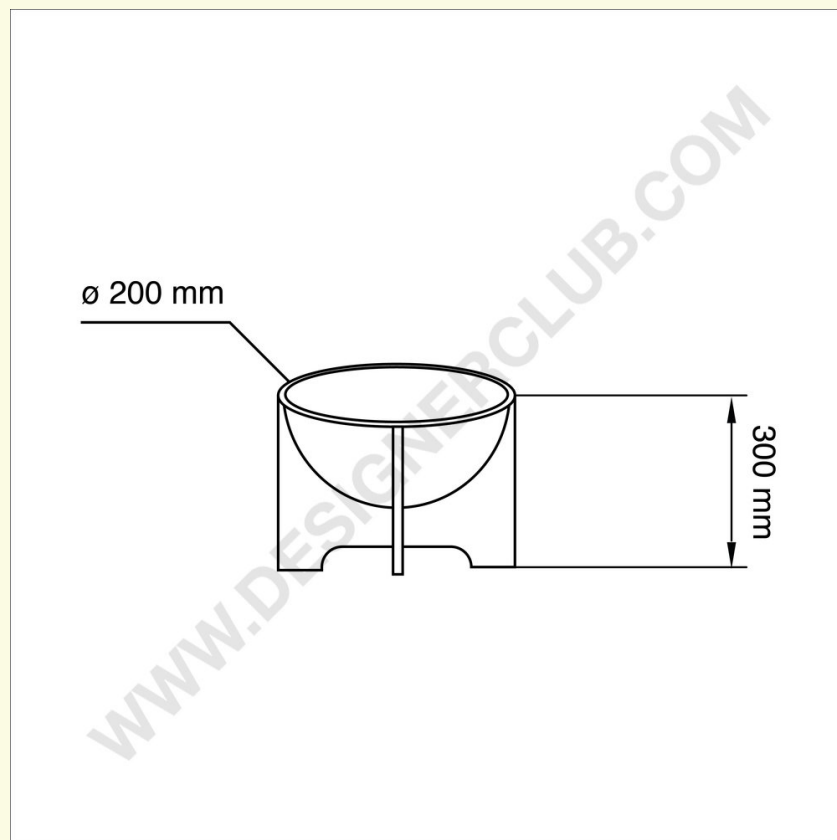

Scheda prodotto

REF: 113 214

Espositore mezza sfera in cartone alveolare, da banco

Espositore mezza sferain cartone alveolare Ø 200 mm.Da banco. Altezza 300 mm.

+39 0332 455 360 www.designerclub.com commerciale@designerclub.com
Designer Club S.R.L. Via 2 Giugno 28, 21022, Azzate (VA) , Italy