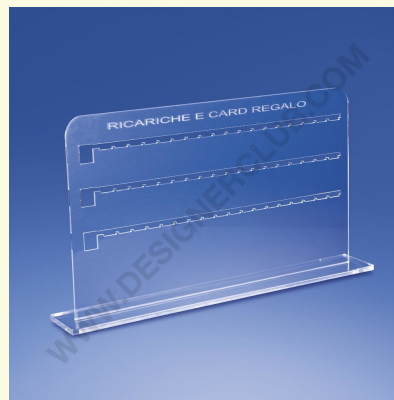

Scheda prodotto

REF: EXPO7

Espositore per broche (gancio)s (ganci) bilaterali

Studiato per essere posizionato nelle avancasse per l'esposizione delle ricariche/card o per spingere gli acquisti d' impulso.
Adatto alle broche (gancio)s (ganci) bilaterali larghe e singole e personalizzabile su richiesta.