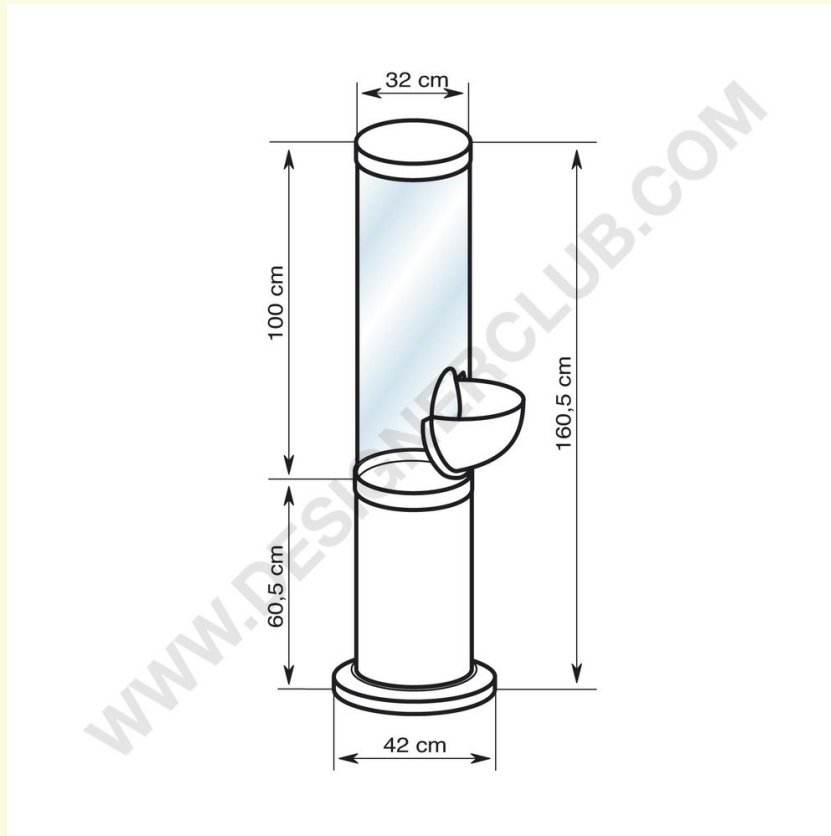

Scheda prodotto

REF: 112 370

Tower da terra con 1 bocca di presa

Tower altezza cm. 160,5, parte inferiore bianca, parte superiore trasparente con 1 bocca di presa. Altre altezze e colori disponibili su richiesta.