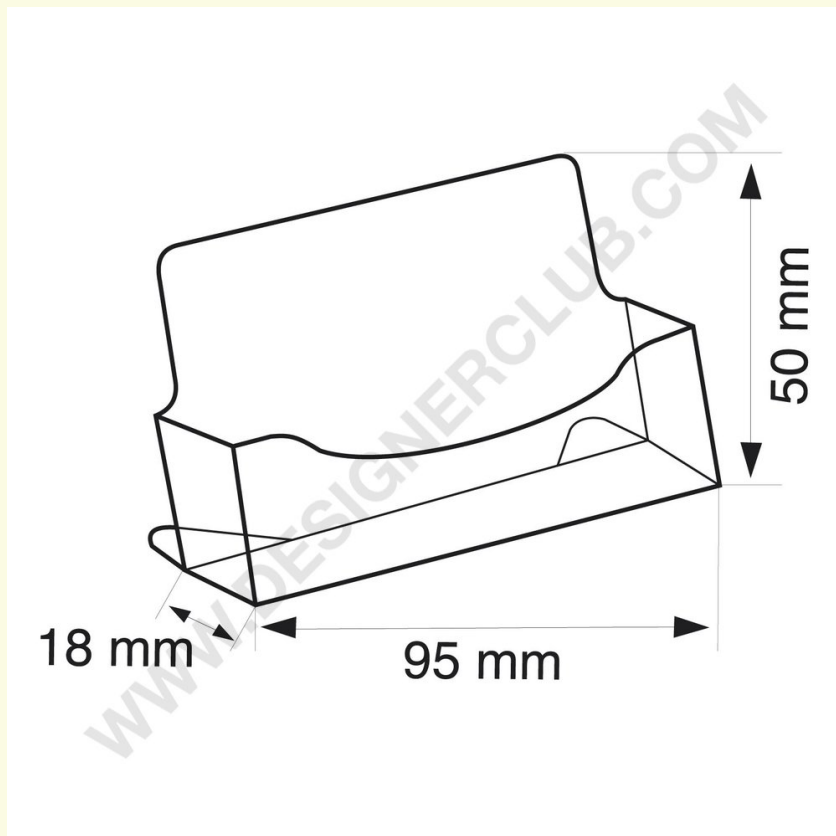

## Scheda prodotto

**REF: 112 470**

**Etichetta per porta biglietti da visita orizzontale da banco**

Etichetta per porta biglietti da visita orizzontali da banco mm. 90 x 15 con stampa in quadricromia su PVC. Applicazione inclusa.