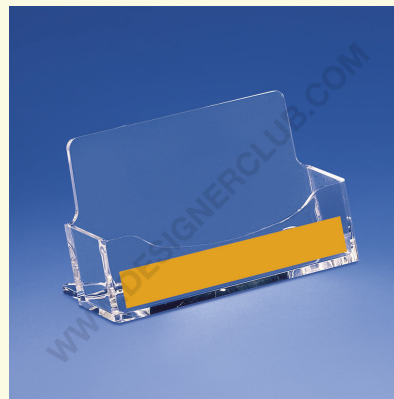

## Scheda prodotto

**REF: 112 470**

**Etichetta per porta biglietti da visita orizzontale da banco**

Etichetta per porta biglietti da visita orizzontali da banco mm. 90 x 15 con stampa in quadricromia su PVC. Applicazione inclusa.