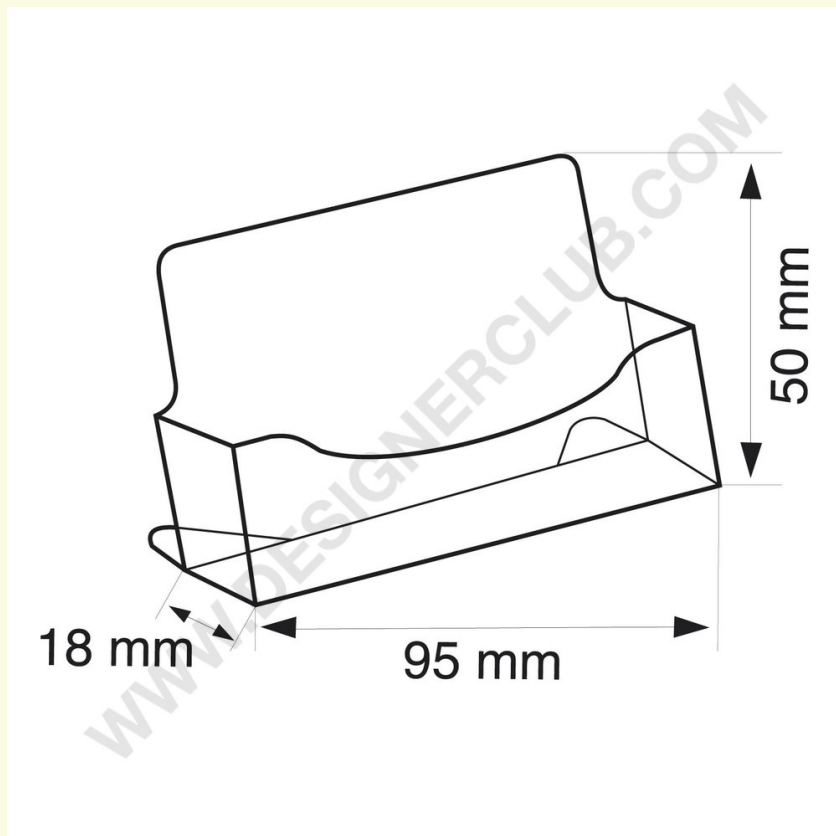

Scheda prodotto

REF: 112 470

Etichetta per porta biglietti da visita orizzontale da banco

Etichetta per porta biglietti da visita orizzontali da banco mm. 90 x 15 con stampa in quadricromia su PVC. Applicazione inclusa.