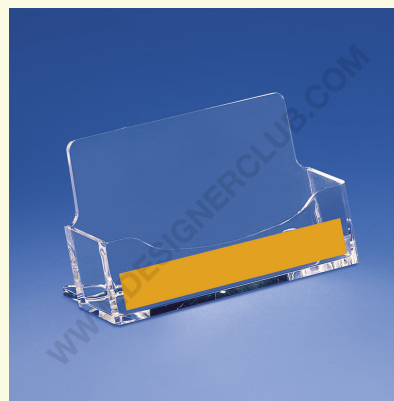

Scheda prodotto

REF: 112 470

Etichetta per porta biglietti da visita orizzontale da banco

Etichetta per porta biglietti da visita orizzontali da banco mm. 90 x 15 con stampa in quadricromia su PVC. Applicazione inclusa.