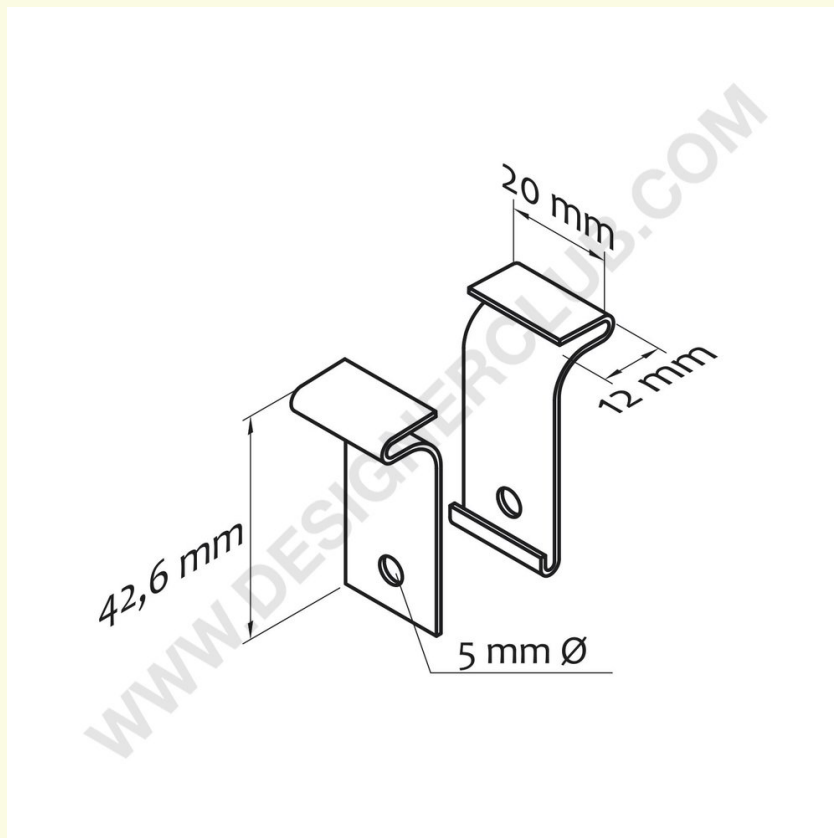

## Scheda prodotto

**REF: 410 515**

**Gancio in metallo per controsoffitti**

Gancio in metallo per controsoffitti costituito da 2 pezzi (maschio + femmina), si aggancia alle traverse della struttura al controsoffitto.