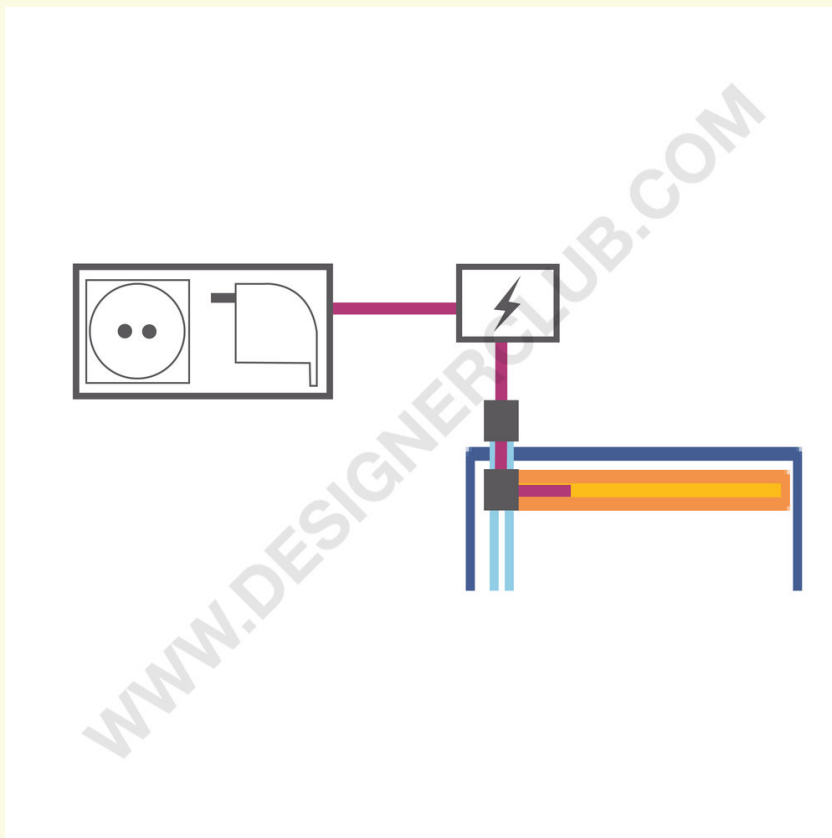

## Scheda prodotto

**REF: 353 010**

**Kit barra LED e trasformatore adatto per l'illuminazione di un ripiano**

Kit composto da una barra LED e un trasformatore adatto per l'illuminazione di un ripiano.

+39 0332 455 360      [www.designerclub.com](http://www.designerclub.com)      [commerciale@designerclub.com](mailto:commerciale@designerclub.com)  
Designer Club S.R.L. Via 2 Giugno 28, 21022, Azzate (VA), Italy