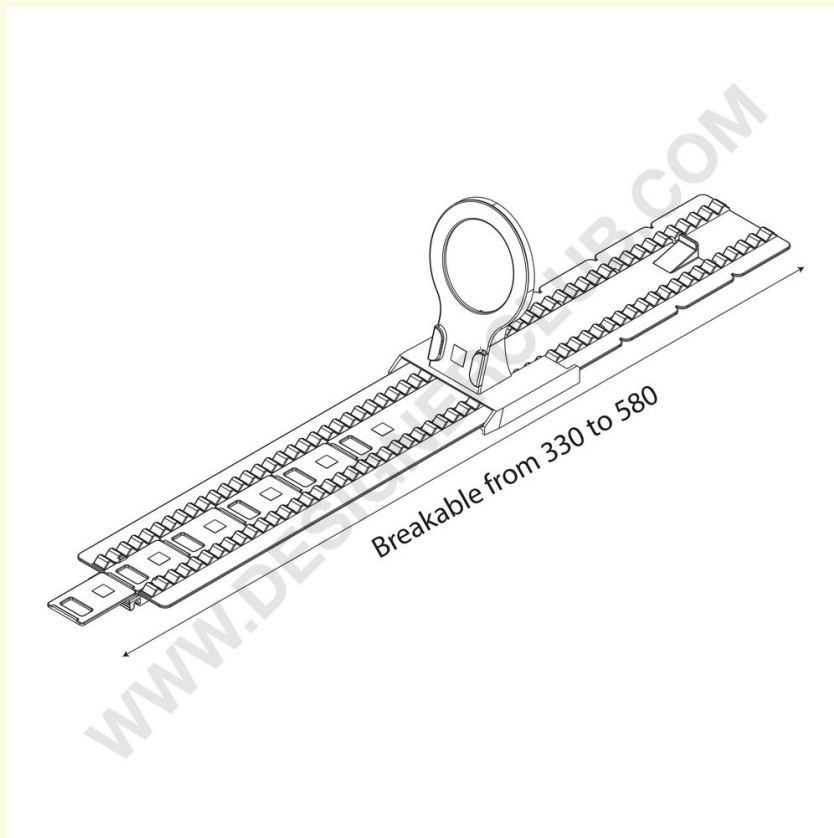

Scheda prodotto

REF: 351 260
Kit scaletta e cavalletto spezzabile

Kit composto da cavalletto inserito in una scaletta spezzabile ogni 50 mm. lunghezza da mm. 330 a 580.

+39 0332 455 360 www.designerclub.com commerciale@designerclub.com
Designer Club S.R.L. Via 2 Giugno 28, 21022, Azzate (VA) , Italy