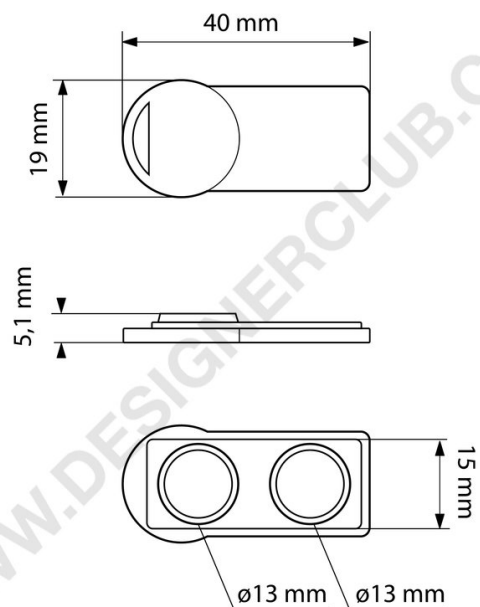

Scheda prodotto

REF: 171 456
Magnete standard per badge

Componente magnetico standard per la Ref. 171 454 e Ref. 171 455. Adatto ai tessuti.

+39 0332 455 360 www.designerclub.com commerciale@designerclub.com
Designer Club S.R.L. Via 2 Giugno 28, 21022, Azzate (VA), Italy