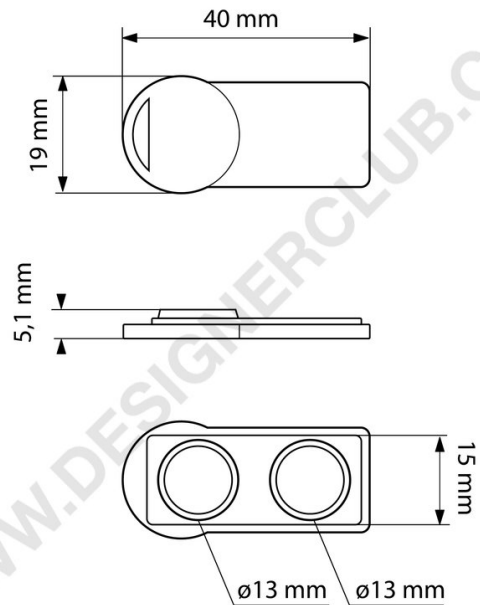

## Scheda prodotto

**REF: 171 456**  
**Magnete standard per badge**

Componente magnetico standard per la Ref. 171 454 e Ref. 171 455. Adatto ai tessuti.

+39 0332 455 360      [www.designerclub.com](http://www.designerclub.com)      [commerciale@designerclub.com](mailto:commerciale@designerclub.com)  
Designer Club S.R.L. Via 2 Giugno 28, 21022, Azzate (VA), Italy